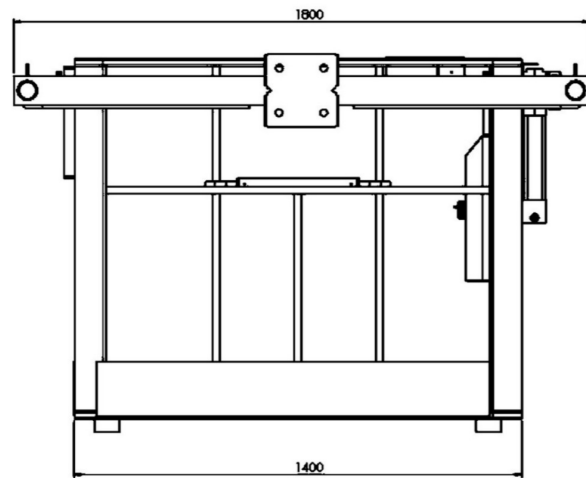

2AE - SL

**Self levelling two men basket
Aluminium**

ALUMINIUM 2 MEN BASKET / ALUMINIUMKORB ZWEISITZER / TAMBOR DE ALUMINIO BIPLAZA /
NACELLE EN ALUMINIUM BIPLACE / КОРЗИНА ИЗ АЛЮМИНИЯ ДВУХМЕСТНАЯ

SERVO-ASSISTED 2 MEN BASKET / ZWEISITZERKORB MIT SERVOLENKUNG / TAMBOR BIPLAZA
SERVOASISTIDO / NACELLE BIPLACE-SERVO-ASSISTÉ / КОРЗИНА ДВУХМЕСТНАЯ С УПРАВЛЕНИЕМ

	Kg	140
	Kg	200
	N°	2
L	mm	1400
P	mm	700
Voltage Electrical System	V	24