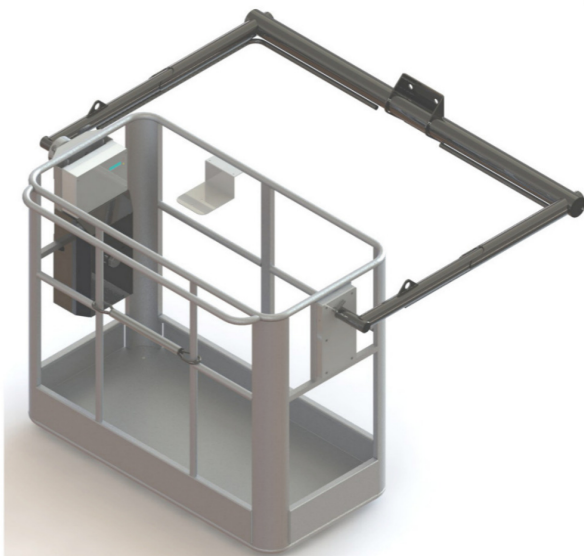

2AE - SL

**Self levelling two men basket
Aluminium**

ALUMINIUM 2 MEN BASKET / ALUMINIUMKORB ZWEISITZER / TAMBOR DE ALUMINIO BIPLAZA /
NACELLE EN ALUMINIUM BIPLACE / КОРЗИНА ИЗ АЛЮМИНИЯ ДВУХМЕСТНАЯ

SERVO-ASSISTED 2 MEN BASKET / ZWEISITZERKORB MIT SERVOLENKUNG / TAMBOR BIPLAZA
SERVOASISTIDO / NACELLE BIPLACE-SERVO-ASSISTÉ / КОРЗИНА ДВУХМЕСТНАЯ С УПРАВЛЕНИЕМ

	Kg	140
	Kg	200
	N°	2
L	mm	1400
P	mm	700
Voltage Electrical System	V	24