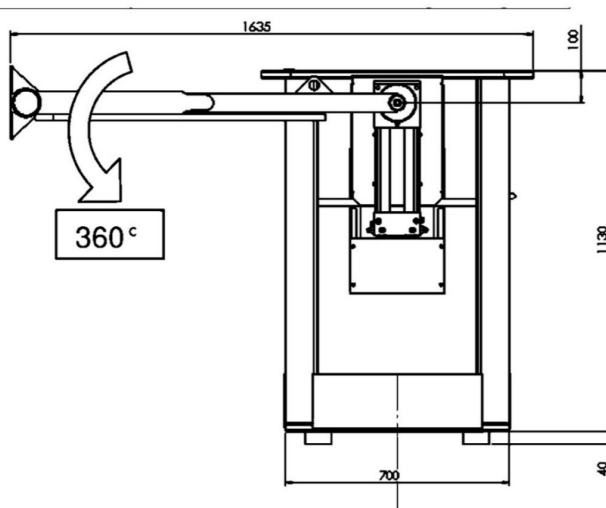

2AE - SL

**Self levelling two men basket
Aluminium**

ALUMINIUM 2 MEN BASKET / ALUMINIUMKORB ZWEISITZER / TAMBOR DE ALUMINIO BIPLAZA /
NACELLE EN ALUMINIUM BIPLACE / КОРЗИНА ИЗ АЛЮМИНИЯ ДВУХМЕСТНАЯ

SERVO-ASSISTED 2 MEN BASKET / ZWEISITZERKORB MIT SERVOLENKUNG / TAMBOR BIPLAZA
SERVOASISTIDO / NACELLE BIPLACE-SERVO-ASSISTÉ / КОРЗИНА ДВУХМЕСТНАЯ С УПРАВЛЕНИЕМ

	Kg	140
	Kg	200
	N°	2
L	mm	1400
P	mm	700
Voltage Electrical System	V	24