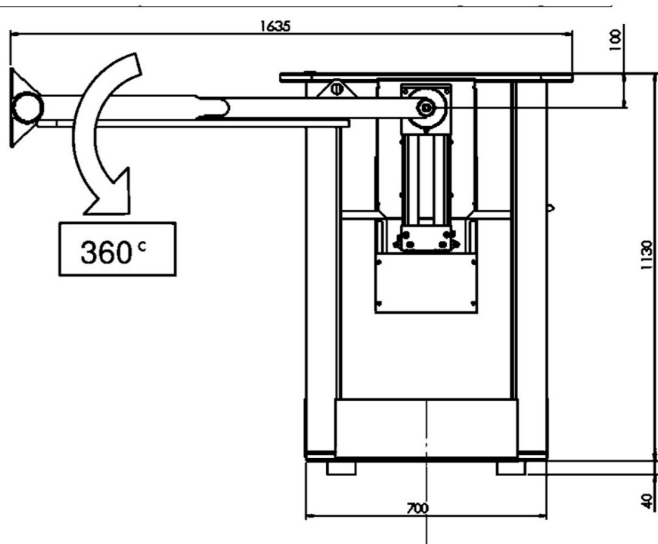

2MF - S SL

Self Levelling 2 men basket Stainless steel

STAINLESS STEEL 2 MEN BASKET | ZWEISITZER-EDELSTAHLKORB | TAMBOR DE ACERO INOXIDABLE BIPLAZA |
NACELLE EN ACIER INOX BIPLACE | КОРЗИНА ИЗ НЕРЖАВЕЮЩЕЙ СТАЛИ ДВУХМЕСТНАЯ

SERVO-ASSISTED 2 MEN BASKET | ZWEISITZERKORB MIT SERVOLENKUNG | TAMBOR BIPLAZA
SERVOASISTIDO | NACELLE BIPLACE SERVO-ASSISTÉ | КОРЗИНА ДВУХМЕСТНАЯ С УПРАВЛЕНИЕМ

	Kg	165
	Kg	200
	N°	2
L	mm	1400
P	mm	700
Voltage Electrical System	V	24