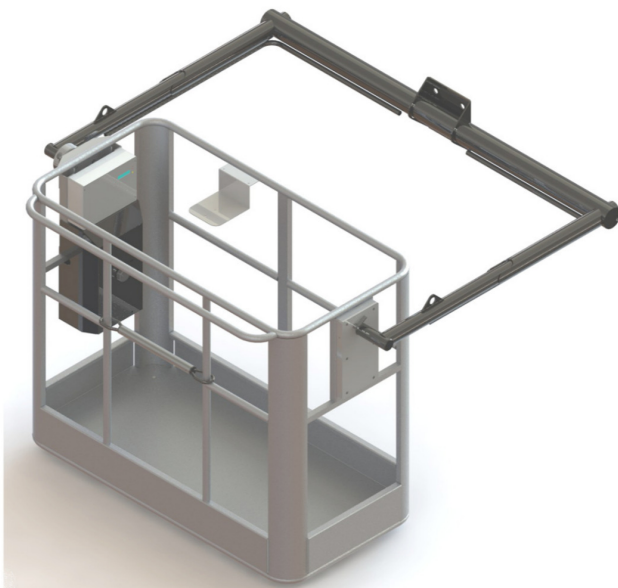

2MF - S SL

Self Levelling 2 men basket Stainless steel

STAINLESS STEEL 2 MEN BASKET | ZWEISITZER-EDELSTAHLKORB | TAMBOR DE ACERO INOXIDABLE BIPLAZA |
NACELLE EN ACIER INOX BIPLACE | КОРЗИНА ИЗ НЕРЖАВЕЮЩЕЙ СТАЛИ ДВУХМЕСТНАЯ

SERVO-ASSISTED 2 MEN BASKET | ZWEISITZERKORB MIT SERVOLENKUNG | TAMBOR BIPLAZA
SERVOASISTIDO | NACELLE BIPLACE SERVO-ASSISTÉ | КОРЗИНА ДВУХМЕСТНАЯ С УПРАВЛЕНИЕМ

	Kg	165
	Kg	200
	N°	2
L	mm	1400
P	mm	700
Voltage Electrical System	V	24