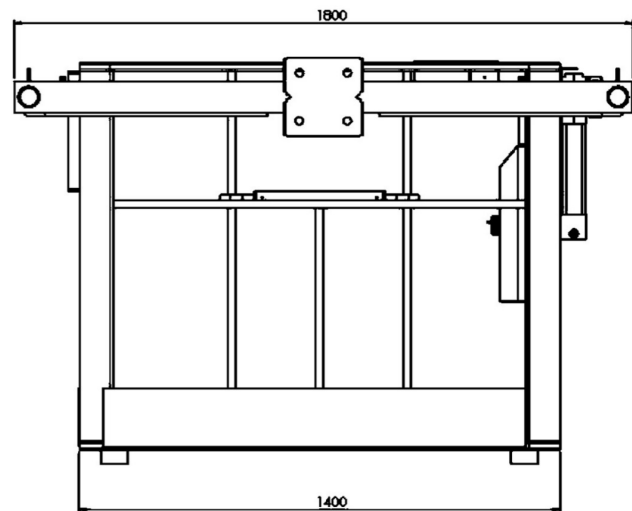

2MF - S SL

Self Levelling 2 men basket Stainless steel

STAINLESS STEEL 2 MEN BASKET | ZWEISITZER-EDELSTAHLKORB | TAMBOR DE ACERO INOXIDABLE BIPLAZA |
NACELLE EN ACIER INOX BIPLACE | КОРЗИНА ИЗ НЕРЖАВЕЮЩЕЙ СТАЛИ ДВУХМЕСТНАЯ

SERVO-ASSISTED 2 MEN BASKET | ZWEISITZERKORB MIT SERVOLENKUNG | TAMBOR BIPLAZA
SERVOASISTIDO | NACELLE BIPLACE SERVO-ASSISTÉ | КОРЗИНА ДВУХМЕСТНАЯ С УПРАВЛЕНИЕМ

	Kg	165
	Kg	200
	N°	2
L	mm	1400
P	mm	700
Voltage Electrical System	V	24