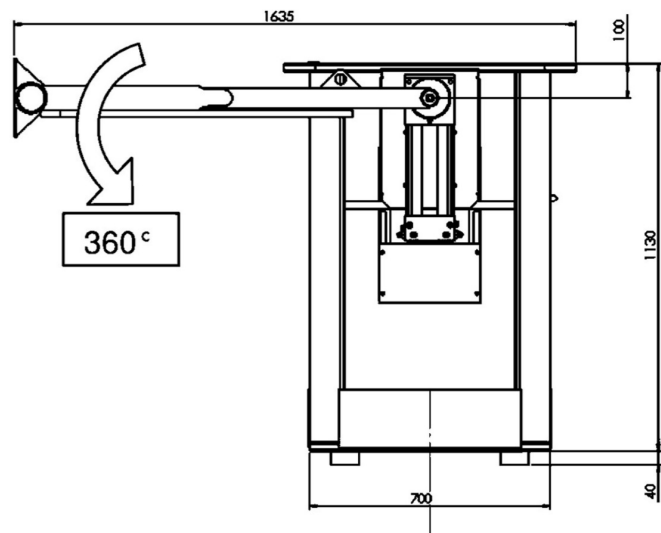

2MF - SL

Self Levelling 2 men basket Painted steel

PAINTED STEEL 2 MEN BASKET | LACKIERTER ZWEISITZER-STÄHLKORB | TAMBOR DE ACERO INOXIDABLE BIPLAZA
NACELLE EN ACIER PEINT BIPLACE | КОРЗИНА ИЗ СТАЛИ, ОКРАШЕННАЯ ДВУХМЕСТНАЯ

SERVO-ASSISTED 2 MEN BASKET | ZWEISITZERKORB MIT SERVOLENKUNG | TAMBOR BIPLAZA
SERVOASISTIDO | NACELLE BIPLACE SERVO-ASSISTÉ | КОРЗИНА ДВУХМЕСТНАЯ СУПРАВЛЕНИЕМ

	Kg	165
	Kg	200
	N°	2
L	mm	1400
P	mm	700
Voltage Electrical System	V	24