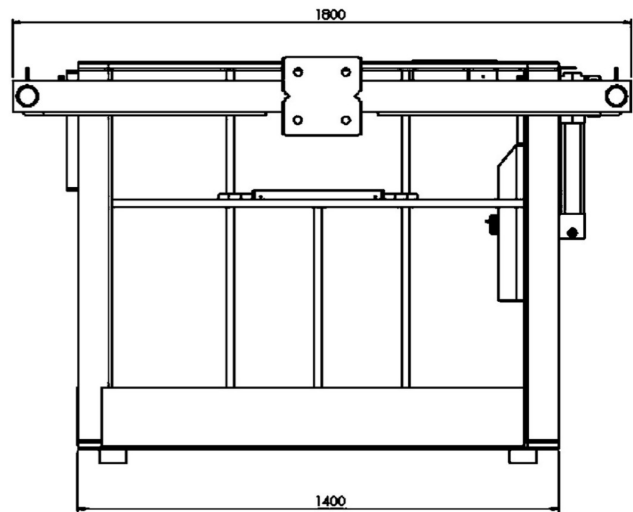

2MF - SL

Self Levelling 2 men basket Painted steel

PAINTED STEEL 2 MEN BASKET | LACKIERTER ZWEISITZER-STÄHLKORB | TAMBOR DE ACERO INOXIDABLE BIPLAZA
NACELLE EN ACIER PEINT BIPLACE | КОРЗИНА ИЗ СТАЛИ, ОКРАШЕННАЯ ДВУХМЕСТНАЯ

SERVO-ASSISTED 2 MEN BASKET | ZWEISITZERKORB MIT SERVOLENKUNG | TAMBOR BIPLAZA
SERVOASISTIDO | NACELLE BIPLACE SERVO-ASSISTÉ | КОРЗИНА ДВУХМЕСТНАЯ СУПРАВЛЕНИЕМ

	Kg	165
	Kg	200
	N°	2
L	mm	1400
P	mm	700
Voltage Electrical System	V	24