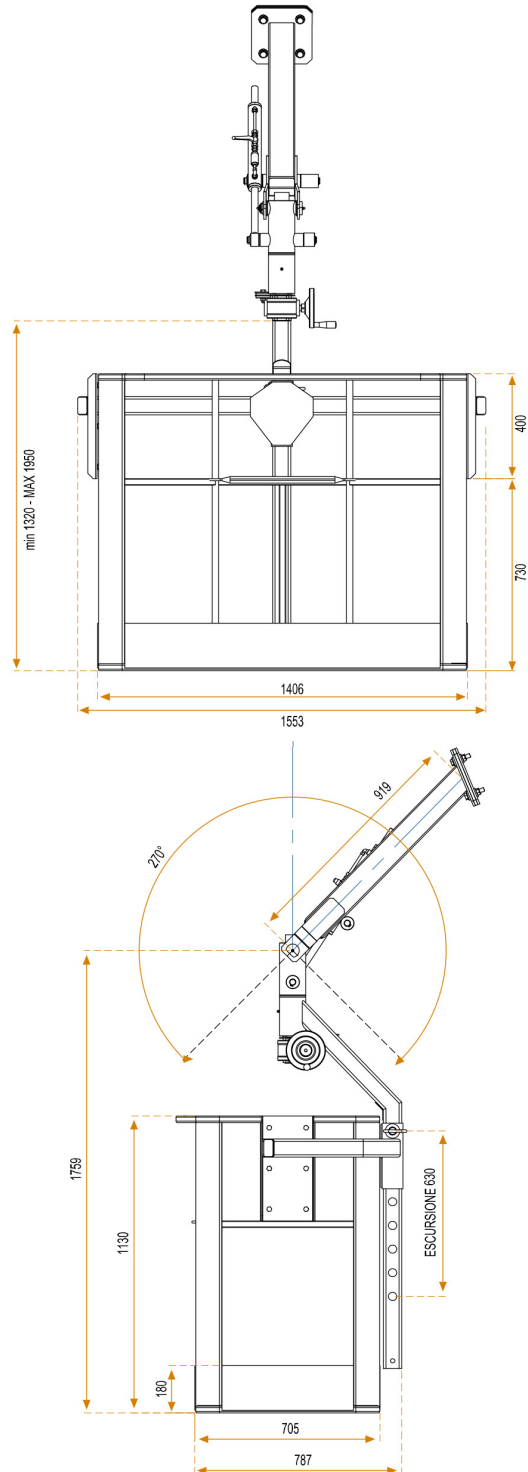

2AE - R

Cestello biposto con rotazione Alluminio

ALUMINIUM SLEWING 2 MEN BASKET | ALUMINIUMKORB ZWEISITZER MIT ROTATION | TAMBOR DE ALUMINIO
BIPLAZA CON ROTACION | NACELLE EN ALUMINIUM BIPLACE AVEC ROTATION | КОРЗИНА ИЗ АЛЮМИНИЯ
ДВУХМЕСТНАЯ С ВРАЩЕНИЕМ

	Kg	132
	Kg	200
	N°	2
L	mm	1400
P	mm	700