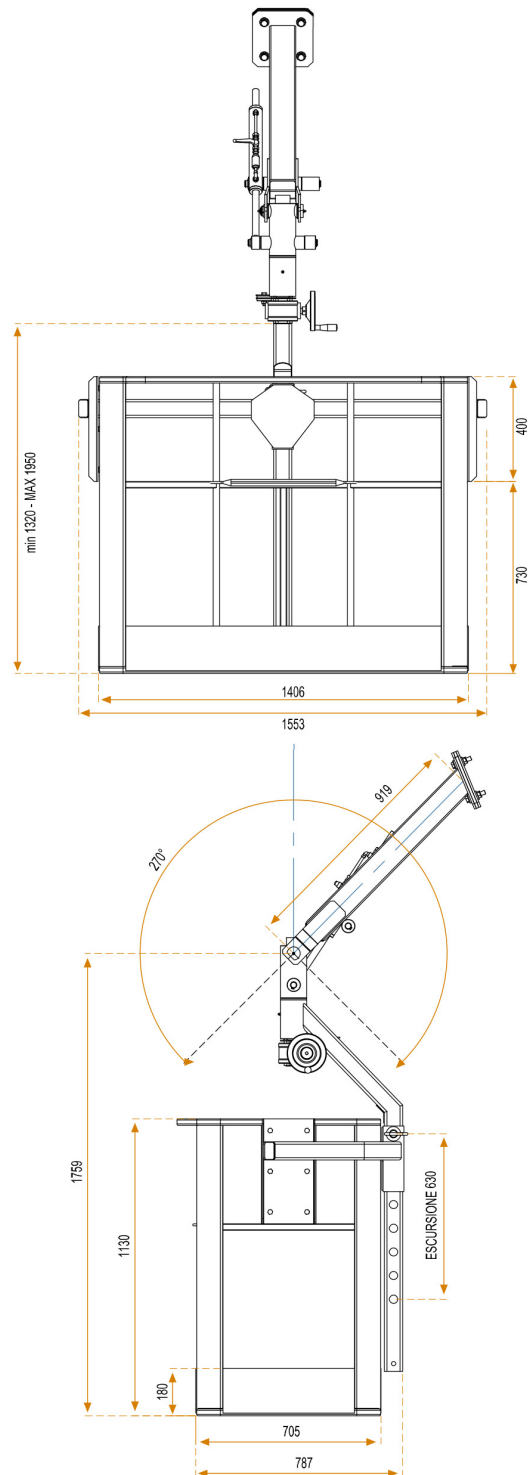

## 2MF - R

Gravity levelling 2 men basket with slewing  
Painted steel

PAINTED INOX SLEWING 2 MEN BASKET | STAHLKORB LACKIERTER ZWEISITZER MIT ROTATION |  
TAMBOR DE ACERO BARNIZADO BIPLAZA CON ROTACIÓN | NACELLE EN ACIER PEINT BIPLACE AVEC ROTATION |  
КОРЗИНА ИЗ СТАЛИ ОКРАШЕННАЯ ДВУХМЕСТНАЯ С ВРАЩЕНИЕМ

	Kg	153
	Kg	200
	N°	2
L	mm	1400
P	mm	700