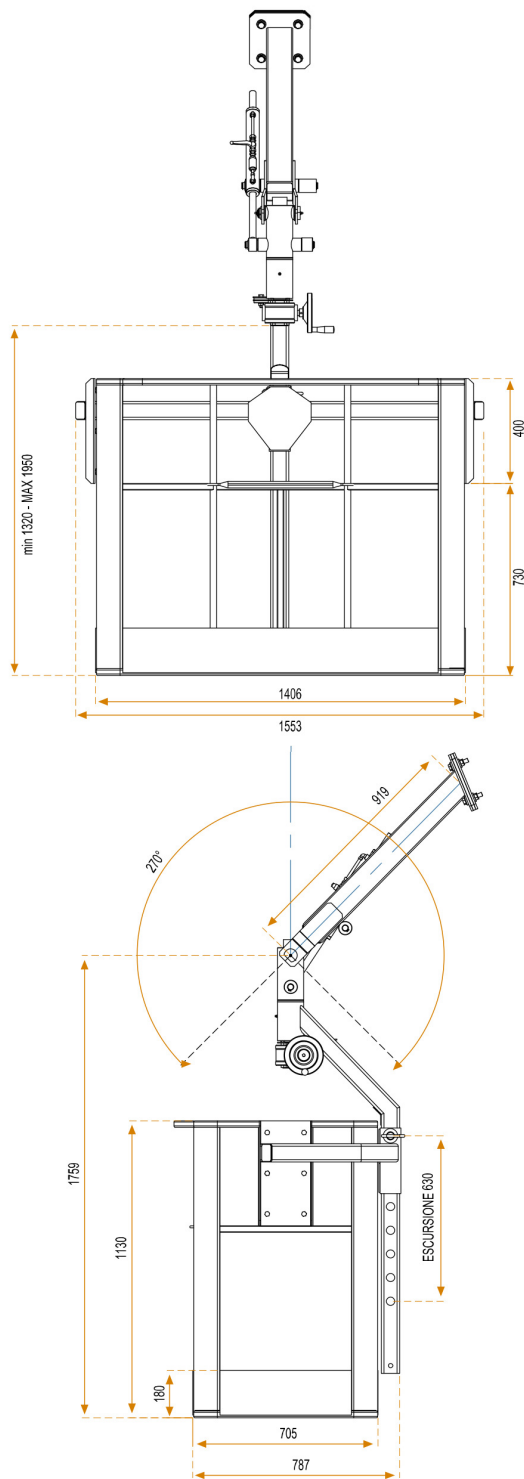

## 2MF - R

### Cestello biposto con rotazione Acciaio verniciato

PAINTED INOX SLEWING 2 MEN BASKET | STAHLKORB LACKIERTER ZWEISITZER MIT ROTATION |  
TAMBOR DE ACERO BARNIZADO BIPLAZA CON ROTACIÓN | NACELLE EN ACIER PEINT BIPLACE AVEC ROTATION |  
КОРЗИНА ИЗ СТАЛИ ОКРАШЕННАЯ ДВУХМЕСТНАЯ С ВРАЩЕНИЕМ

	Kg	153
	Kg	200
	N°	2
L	mm	1400
P	mm	700