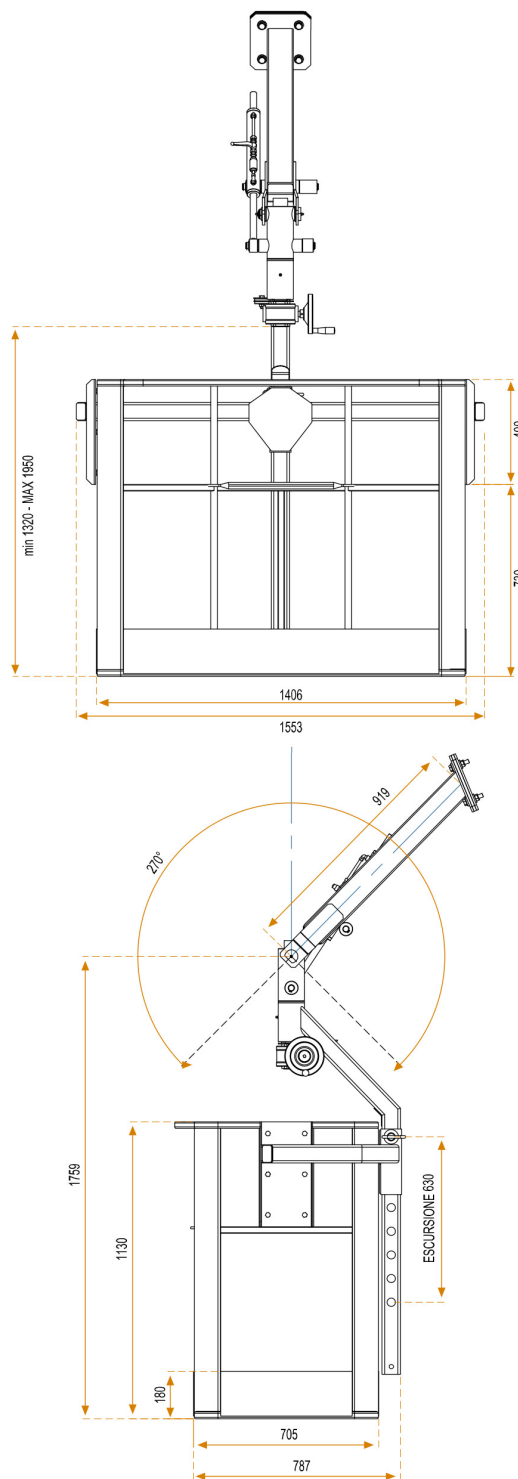

## 2MF - SR

### Gravity levelling 2 men basket with slewing Stainless steel

STAINLESS STEEL SLEWING 2 MEN BASKET | EDELSTAHLKORB MIT ROTATION | TAMBOR DE ACERO INOXIDABLE  
 BIPLAZA CON ROTACIÓN | NACELLE EN ACIER INOX BIPLACE AVEC ROTATION | КОРЗИНА ИЗ НЕРЖАВЕЮЩЕЙ  
 СТАЛИ ДВУХМЕСТНАЯ С ВРАЩЕНИЕМ

	Kg	147
	Kg	200
	N°	2
L	mm	1400
P	mm	700