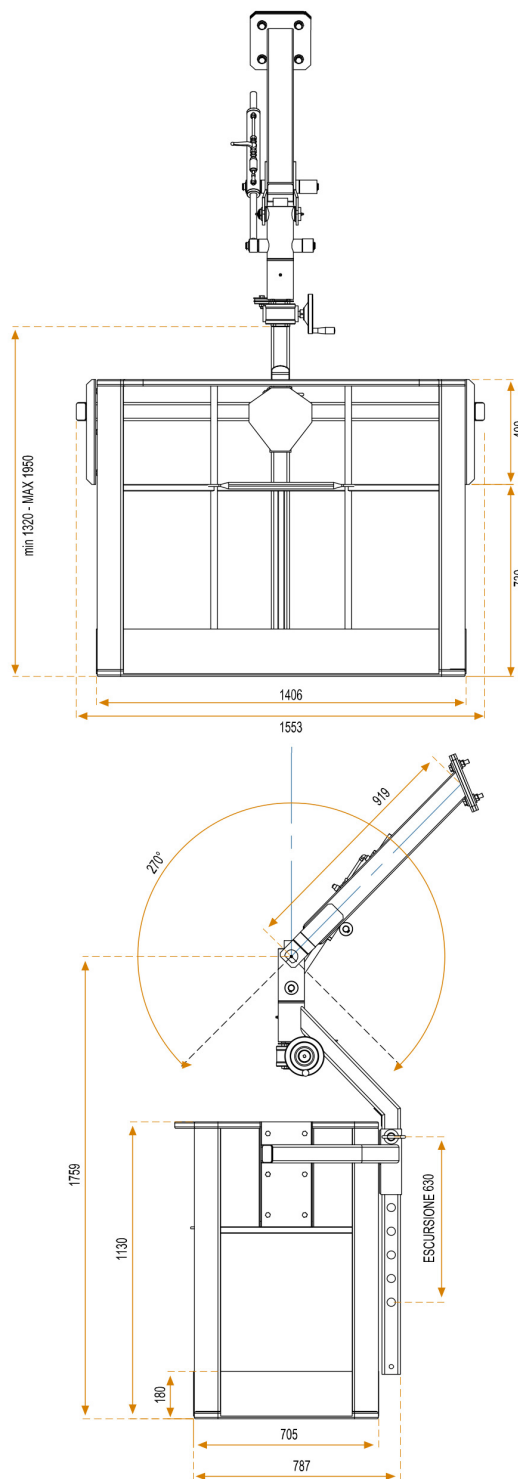

2MF - SR

Cestello biposto con rotazione Acciaio Inox

STAINLESS STEEL SLEWING 2 MEN BASKET | EDELSTAHLKORB MIT ROTATION | TAMBOR DE ACERO INOXIDABLE
 BIPLAZA CON ROTACIÓN | NACELLE EN ACIER INOX BIPLACE AVEC ROTATION | КОРЗИНА ИЗ НЕРЖАВЕЮЩЕЙ
 СТАЛИ ДВУХМЕСТНАЯ С ВРАЩЕНИЕМ

	Kg	147
	Kg	200
	N°	2
L	mm	1400
P	mm	700