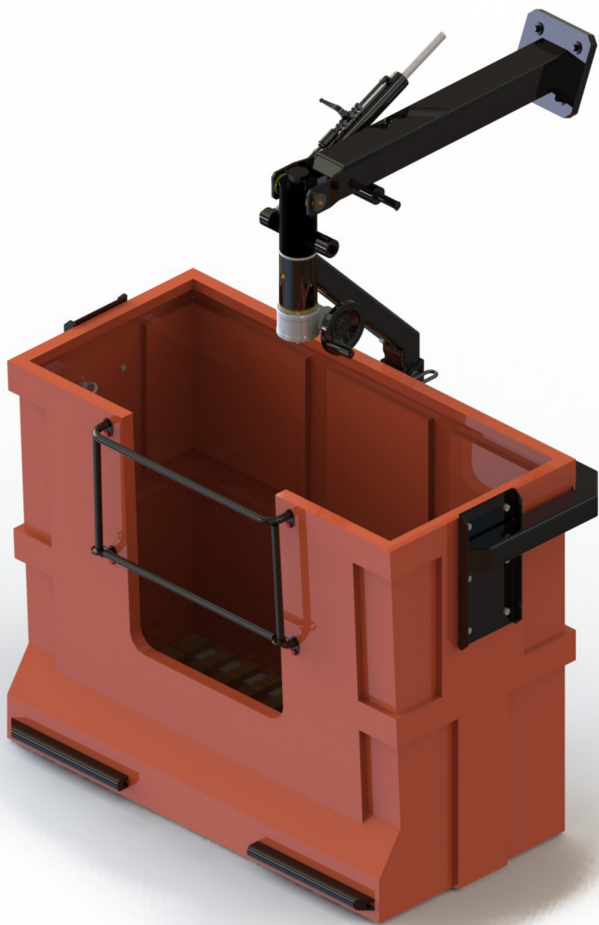

## 2VE - R

### Gravity levelling 2 men basket with slewing Fiberglass

FIBERGLASS SLEWING 2 MEN BASKET | LACKIERTER KORB ZWEISITZER MIT ROTATION | TAMBOR DE FIBRA DE VIDRIO BIPLAZA CON ROTACIÓN | MACELLE EN PLASTIQUE VERRE-RÉSINE BIPLACE AVEC ROTATION | КОРЗИНА ИЗ СТЕКЛОПЛАСТИКА ДВУХМЕСТНАЯ С ВРАЩЕНИЕМ С ВРАЩЕНИЕМ

	Kg	149
	Kg	200
	N°	2
L	mm	1400
P	mm	700