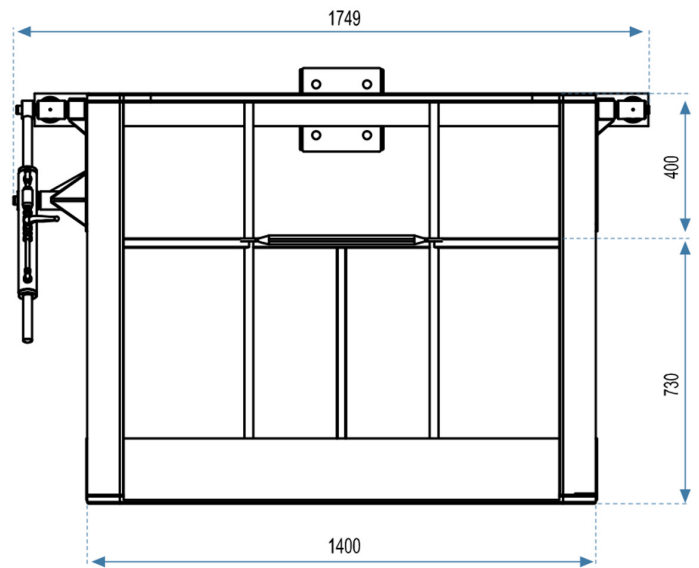

## Gravity levelling 2 men basket Alluminium

ALUMINIUM 2 MEN BASKET | ALUMINIUMKORB ZWEISITZER | TAMBOR DE ALUMINIO BIPLAZA  
NASCELLE EN ALUMINIUM BIPLASE | КОРЗИНА ИЗ АЛЮМИНИЯ ДВУХМЕСТНАЯ

	Kg	82
	Kg	200
	N°	2
L	mm	1400
P	mm	700