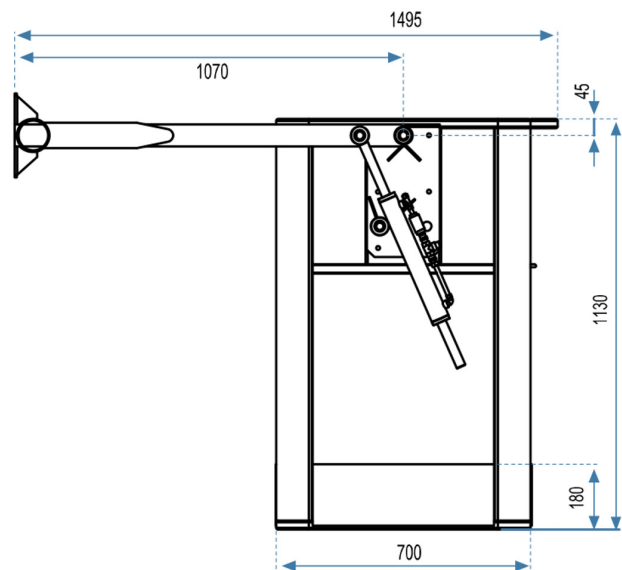

## Gravity levelling 2 men basket Alluminium

ALUMINIUM 2 MEN BASKET | ALUMINIUMKORB ZWEISITZER | TAMBOR DE ALUMINIO BIPLAZA  
NASCELLE EN ALUMINIUM BIPLASE | КОРЗИНА ИЗ АЛЮМИНИЯ ДВУХМЕСТНАЯ

	Kg	82
	Kg	200
	N°	2
L	mm	1400
P	mm	700