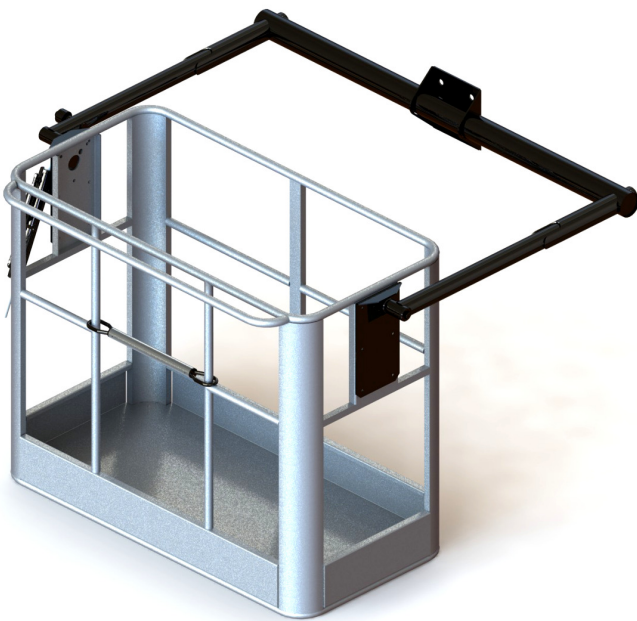

**2AE**

## Gravity levelling 2 men basket Alluminium

ALUMINIUM 2 MEN BASKET | ALUMINIUMKORB ZWEISITZER | TAMBOR DE ALUMINIO BIPLAZA  
NASCELLE EN ALUMINIUM BIPLASE | КОРЗИНА ИЗ АЛЮМИНИЯ ДВУХМЕСТНАЯ

	Kg	82
	Kg	200
	N°	2
L	mm	1400
P	mm	700