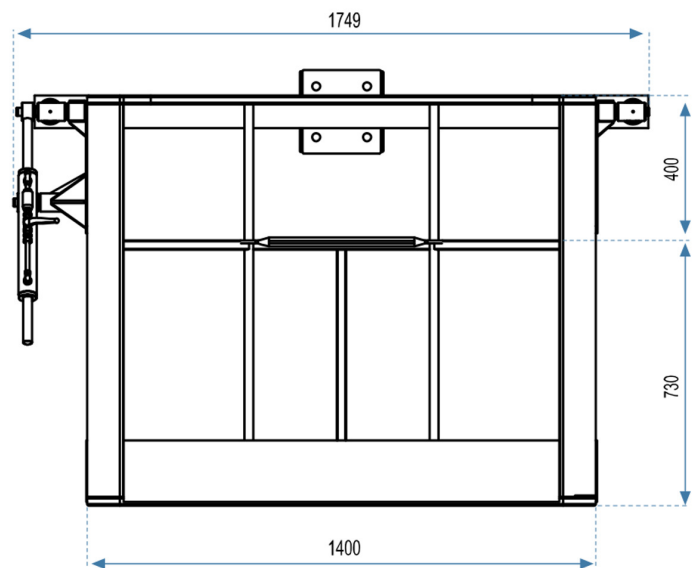

2AE

**Cestello biposto livellamento a gravità
Alluminio**

ALUMINIUM 2 MEN BASKET | ALUMINIUMKORB ZWEISITZER | ТАНВОР ДЕ АЛУМИНИО ВІПЛАЗА
NASCELLE EN ALUMINIUM ВІПЛАСЕ | КОРЗИНА ИЗ АЛЮМИНИЯ ДВУХМЕСТНАЯ

	Kg	82
	Kg	200
	N°	2
L	mm	1400
P	mm	700