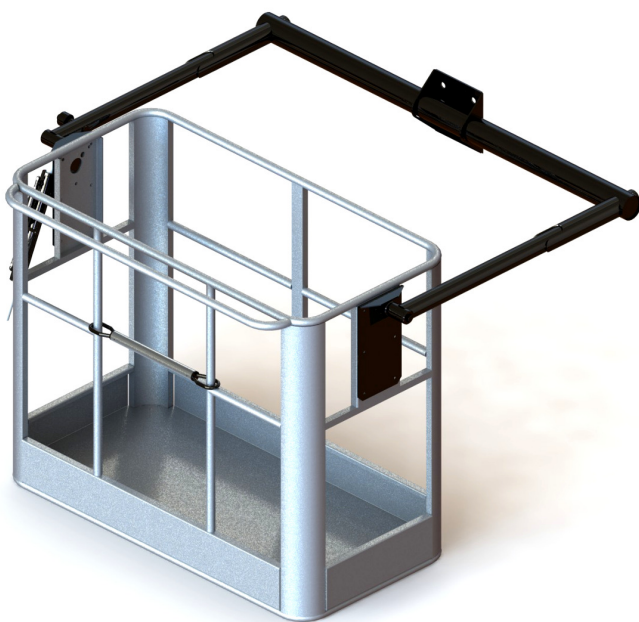

2AE

**Cestello biposto livellamento a gravità
Alluminio**

ALUMINIUM 2 MEN BASKET | ALUMINIUMKORB ZWEISITZER | ТАНВОР ДЕ АЛУМИНИО ВІПЛАЗА
NASCELLE EN ALUMINIUM ВІПЛАСЕ | КОРЗИНА ИЗ АЛЮМИНИЯ ДВУХМЕСТНАЯ

	Kg	82
	Kg	200
	N°	2
L	mm	1400
P	mm	700