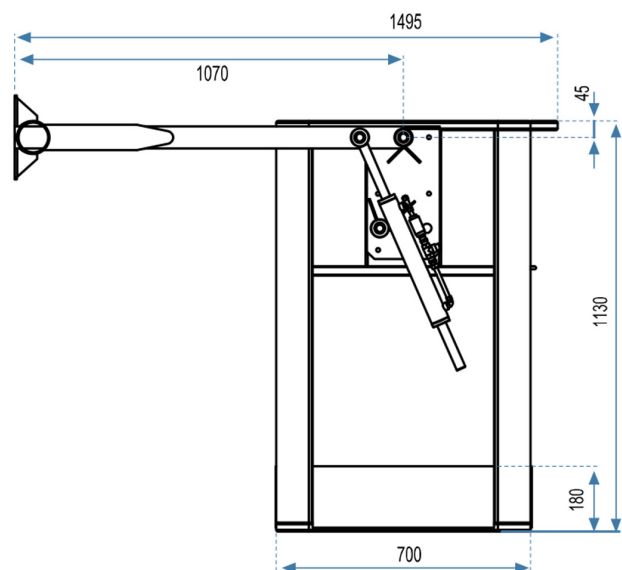

2AE

**Cestello biposto livellamento a gravità
Alluminio**

ALUMINIUM 2 MEN BASKET | ALUMINIUMKORB ZWEISITZER | ТАНВОР ДЕ АЛУМИНИО ВІПЛАЗА
NASCELLE EN ALUMINIUM ВІПЛАСЕ | КОРЗИНА ИЗ АЛЮМИНИЯ ДВУХМЕСТНАЯ

	Kg	82
	Kg	200
	N°	2
L	mm	1400
P	mm	700