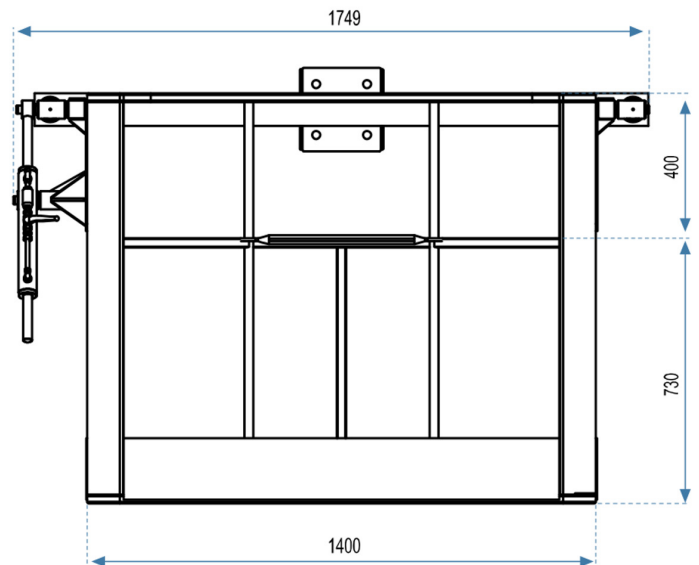

2MF

Gravity levelling 2 men basket Painted steel

PAINTED STEEL 2 MEN BASKET | LACKIERTER ZWEISITZER-STÄHLKORB | TAMBOR DE ACERO INOXIDABLE BIPLAZA |
NASCELLE EN ACIER PEINT BIPLACE | КОРЗИНА ИЗ СТАЛИ, ОКРАШЕННАЯ ДВУХМЕСТНАЯ

	Kg	105
	Kg	200
	N°	2
L	mm	1400
P	mm	700