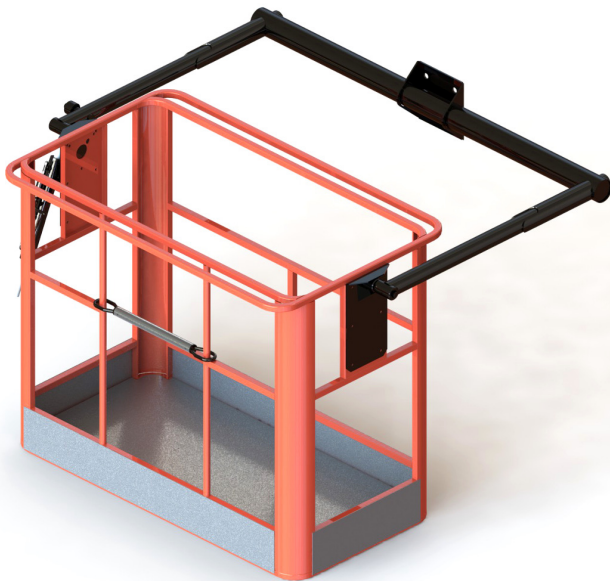

2MF

Gravity levelling 2 men basket Painted steel

PAINTED STEEL 2 MEN BASKET | LACKIERTER ZWEISITZER-STÄHLKORB | TAMBOR DE ACERO INOXIDABLE BIPLAZA |
NASCELLE EN ACIER PEINT BIPLACE | КОРЗИНА ИЗ СТАЛИ, ОКРАШЕННАЯ ДВУХМЕСТНАЯ

	Kg	105
	Kg	200
	N°	2
L	mm	1400
P	mm	700