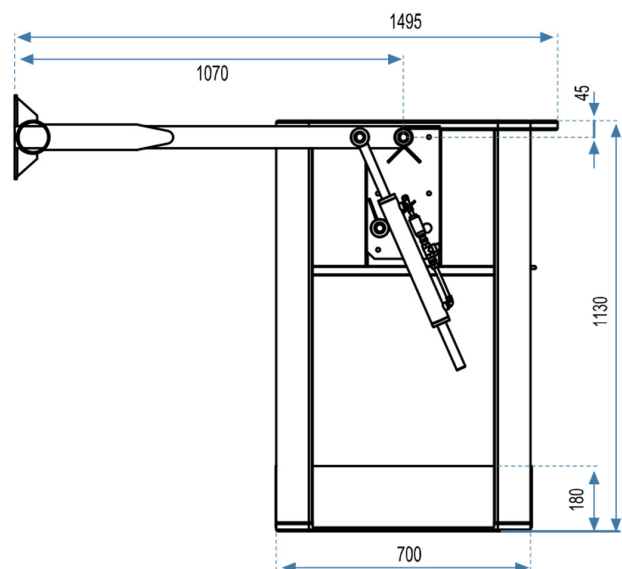

2MF

Gravity levelling 2 men basket Painted steel

PAINTED STEEL 2 MEN BASKET | LACKIERTER ZWEISITZER-STÄHLKORB | TAMBOR DE ACERO INOXIDABLE BIPLAZA |
NASCELLE EN ACIER PEINT BIPLACE | КОРЗИНА ИЗ СТАЛИ, ОКРАШЕННАЯ ДВУХМЕСТНАЯ

	Kg	105
	Kg	200
	N°	2
L	mm	1400
P	mm	700