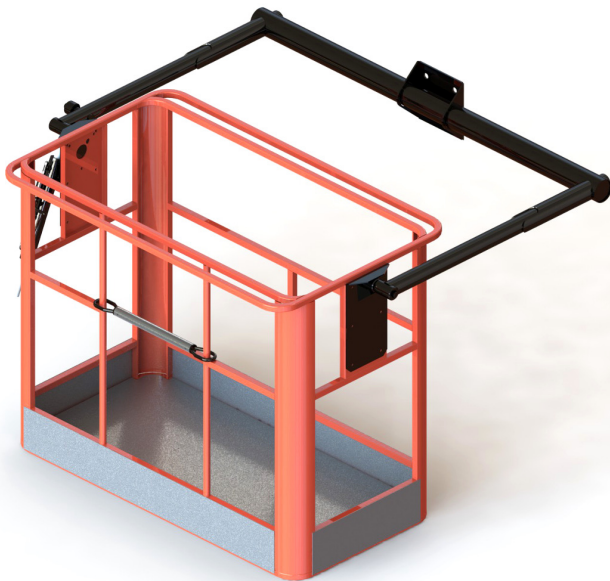

2MF

**Cestello biposto livellamento a gravità
Acciaio verniciato**

PAINTED STEEL 2 MEN BASKET | LACKIERTER ZWEISITZER-STÄHLKORB | TAMBOR DE ACERO INOXIDABLE BIPLAZA |
NASCELLE EN ACIER PEINT BIPLACE | КОРЗИНА ИЗ СТАЛИ, ОКРАШЕННАЯ ДВУХМЕСТНАЯ

	Kg	105
	Kg	200
	N°	2
L	mm	1400
P	mm	700