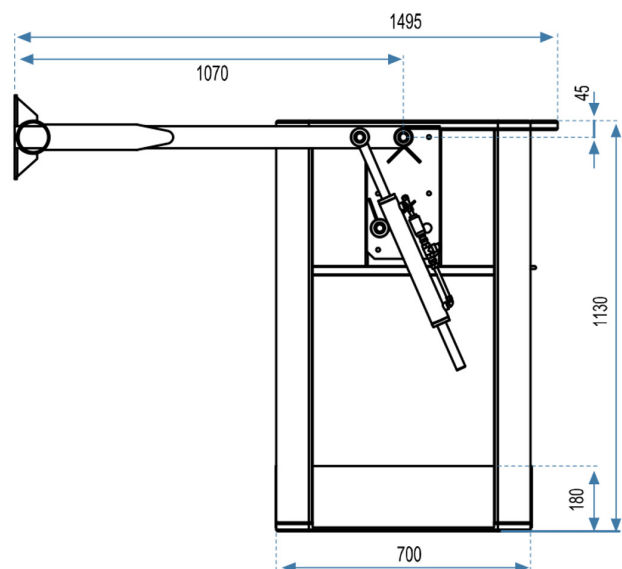

2MF

**Cestello biposto livellamento a gravità
Acciaio verniciato**

PAINTED STEEL 2 MEN BASKET | LACKIERTER ZWEISITZER-STÄHLKORB | TAMBOR DE ACERO INOXIDABLE BIPLAZA |
NASCELLE EN ACIER PEINT BIPLACE | КОРЗИНА ИЗ СТАЛИ, ОКРАШЕННАЯ ДВУХМЕСТНАЯ

	Kg	105
	Kg	200
	N°	2
L	mm	1400
P	mm	700