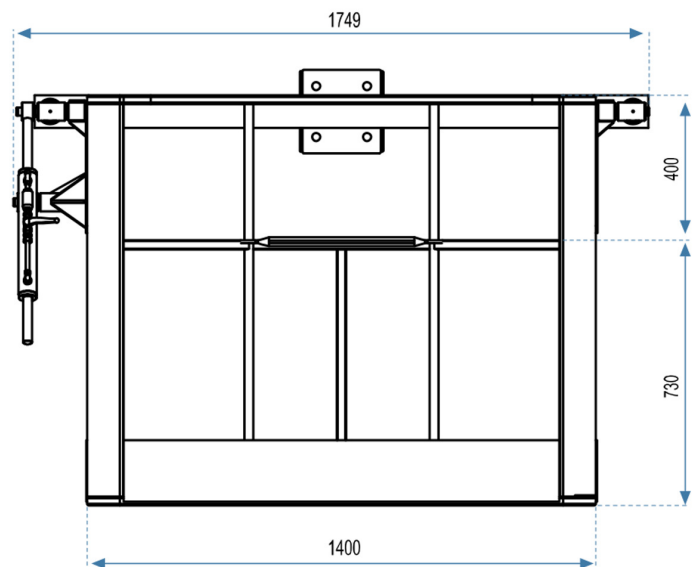

2MF

**Cestello biposto livellamento a gravità
Acciaio verniciato**

PAINTED STEEL 2 MEN BASKET | LACKIERTER ZWEISITZER-STÄHLKORB | TAMBOR DE ACERO INOXIDABLE BIPLAZA |
NASCELLE EN ACIER PEINT BIPLACE | КОРЗИНА ИЗ СТАЛИ, ОКРАШЕННАЯ ДВУХМЕСТНАЯ

	Kg	105
	Kg	200
	N°	2
L	mm	1400
P	mm	700