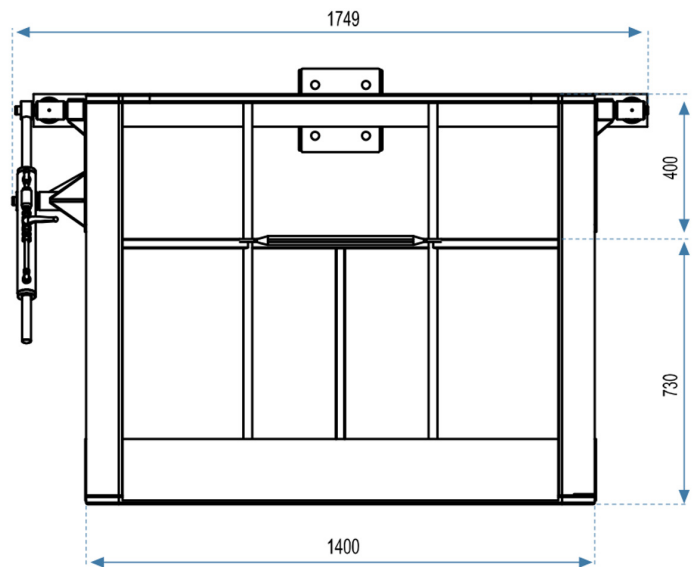

2MF - S

Cestello biposto livellamento a gravità Acciaio Inox

STAINLESS STEEL 2 MEN BASKET | ZWEISITZER-EDELSTAHLKORB | TAMBOR DE ACERO INOXIDABLE BIPLAZA
NACELLE EN ACIER INOX BIPLACE | КОРЗИНА ИЗ НЕРЖАВЕЮЩЕЙ СТАЛИ ДВУХМЕСТНАЯ

	Kg	99
	Kg	200
	N°	2
L	mm	1400
P	mm	700