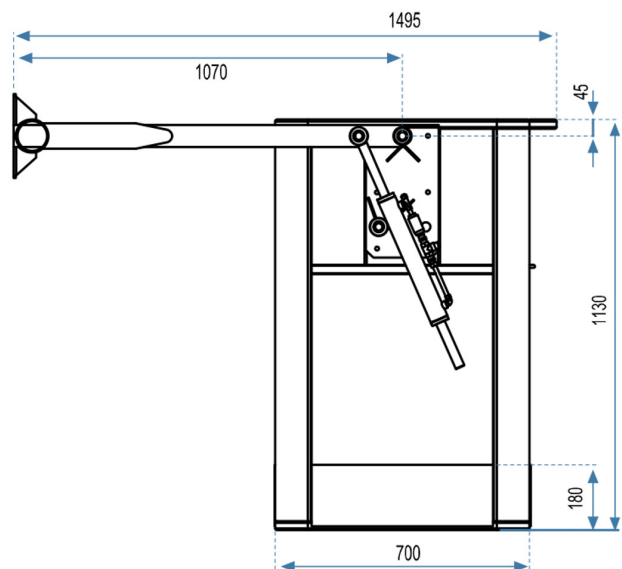

2MF - S

Cestello biposto livellamento a gravità Acciaio Inox

STAINLESS STEEL 2 MEN BASKET | ZWEISITZER-EDELSTAHLKORB | TAMBOR DE ACERO INOXIDABLE BIPLAZA
NACELLE EN ACIER INOX BIPLACE | КОРЗИНА ИЗ НЕРЖАВЕЮЩЕЙ СТАЛИ ДВУХМЕСТНАЯ

	Kg	99
	Kg	200
	N°	2
L	mm	1400
P	mm	700