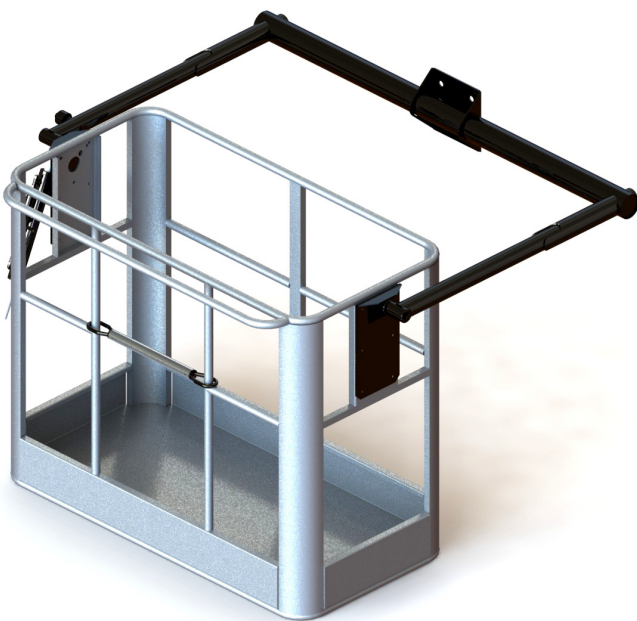

2MF - S

Cestello biposto livellamento a gravità Acciaio Inox

STAINLESS STEEL 2 MEN BASKET | ZWEISITZER-EDELSTAHLKORB | TAMBOR DE ACERO INOXIDABLE BIPLAZA
NACELLE EN ACIER INOX BIPLACE | КОРЗИНА ИЗ НЕРЖАВЕЮЩЕЙ СТАЛИ ДВУХМЕСТНАЯ

	Kg	99
	Kg	200
	N°	2
L	mm	1400
P	mm	700