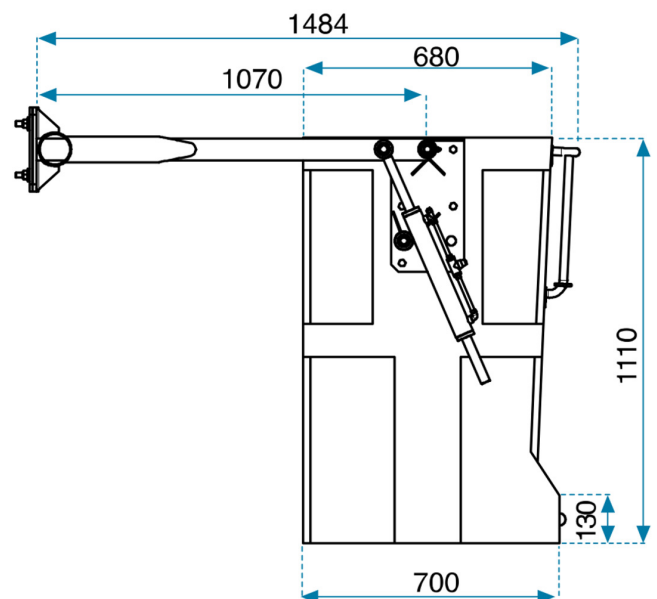

## Gravity levelling 2 men basket Fiberglass

FIBERGLASS 2 MEN BASKET | GLASFASERKORB ZWEISITZER | TAMBOR DE FIBRA DE VIDRIO BIPLAZA | NACELLE EN PLASTIQUE VERRE-RÉSINE BIPLACE | КОРЗИНА ИЗ СТЕКЛОПЛАСТИКА ДВУХМЕСТНАЯ

	Kg	101
	Kg	200
	N°	2
L	mm	1400
P	mm	700