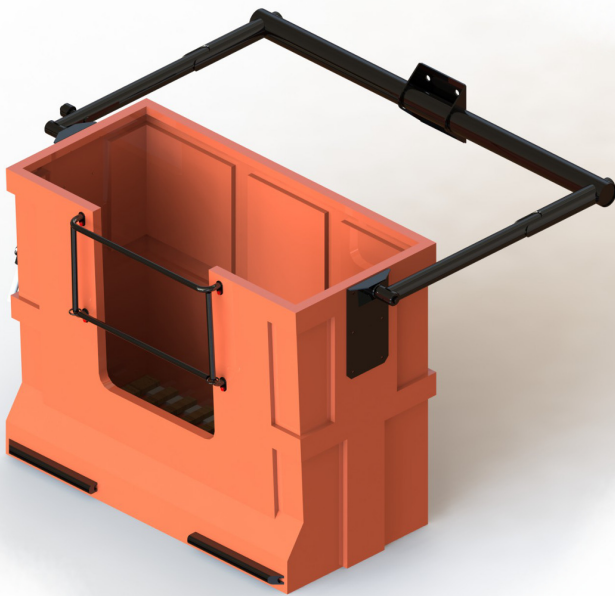

## Gravity levelling 2 men basket Fiberglass

FIBERGLASS 2 MEN BASKET | GLASFASERKORB ZWEISITZER | TAMBOR DE FIBRA DE VIDRIO BIPLAZA | NACELLE EN PLASTIQUE VERRE-RÉSINE BIPLACE | КОРЗИНА ИЗ СТЕКЛОПЛАСТИКА ДВУХМЕСТНАЯ

	Kg	101
	Kg	200
	N°	2
L	mm	1400
P	mm	700