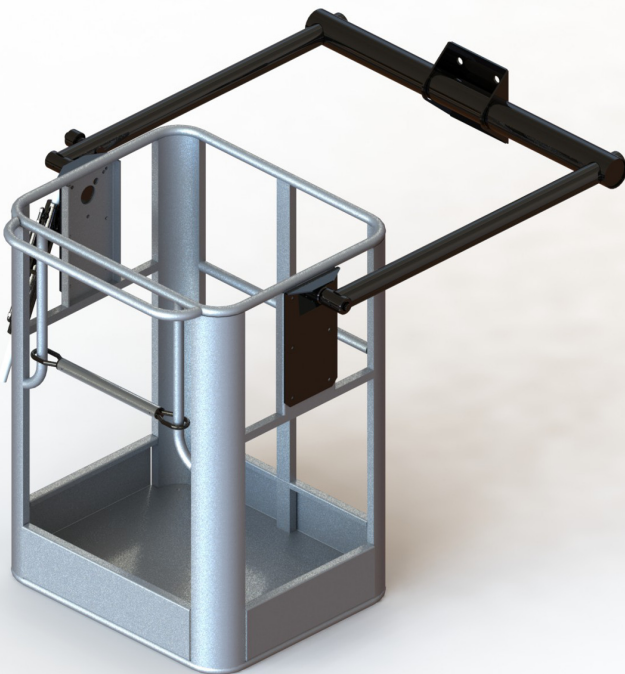

## Gravity levelling 1 man basket Alluminium

ALLUMINIUM 1 MAN BASKET | ALUMINIUMKORB EINSITZER | TAMBOR DE ALUMINIO MONOPLAZA |  
NASCELLE EN ALUMINIUM MONOPLACE | КОРЗИНА ИЗ АЛЮМИНИЯ ОДНОМЕСТНАЯ

	Kg	60
	Kg	120
	N°	1
L	mm	850
P	mm	700