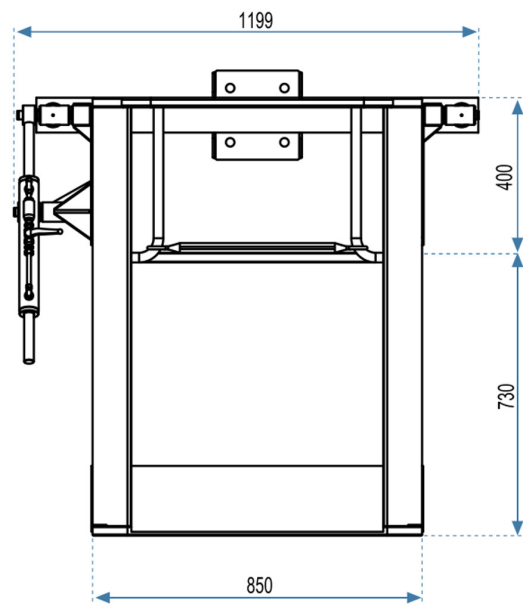

## Gravity levelling 1 man basket Alluminium

ALLUMINIUM 1 MAN BASKET | ALUMINIUMKORB EINSITZER | TAMBOR DE ALUMINIO MONOPLAZA |  
NASCELLE EN ALUMINIUM MONOPLACE | КОРЗИНА ИЗ АЛЮМИНИЯ ОДНОМЕСТНАЯ

	Kg	60
	Kg	120
	N°	1
L	mm	850
P	mm	700