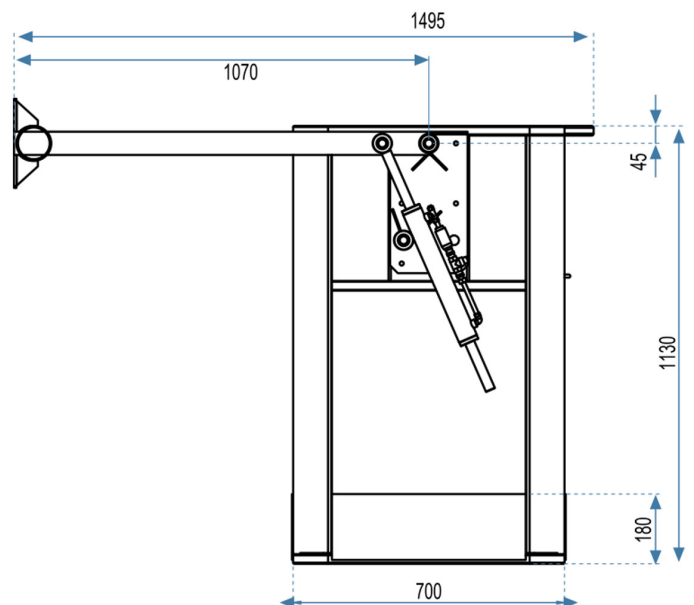

## Gravity levelling 1 man basket Alluminium

ALLUMINIUM 1 MAN BASKET | ALUMINIUMKORB EINSITZER | TAMBOR DE ALUMINIO MONOPLAZA |  
NASCELLE EN ALUMINIUM MONOPLACE | КОРЗИНА ИЗ АЛЮМИНИЯ ОДНОМЕСТНАЯ

	Kg	60
	Kg	120
	N°	1
L	mm	850
P	mm	700