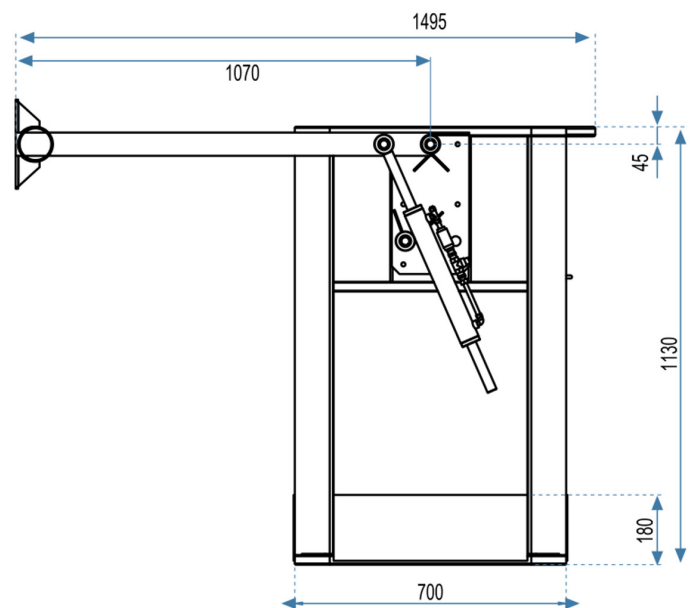

1MF

Gravity levelling 1 man basket Painted steel

PAINTED STEEL 1 MAN BASKET | LACKIERTER EINSITZER-STÄHLKORB | TAMBOR DE ACERO BARNIZADO MONOPLAZA
NACELE EN ACIER, PEINT MONOPLACE | КОРЗИНА СТАЛЬНАЯ, ОКРАШЕННАЯ, ОДНОМЕСТНАЯ

| | | |
|---|----|-----|
| | Kg | 84 |
| | Kg | 120 |
| | N° | 1 |
| L | mm | 850 |
| P | mm | 700 |