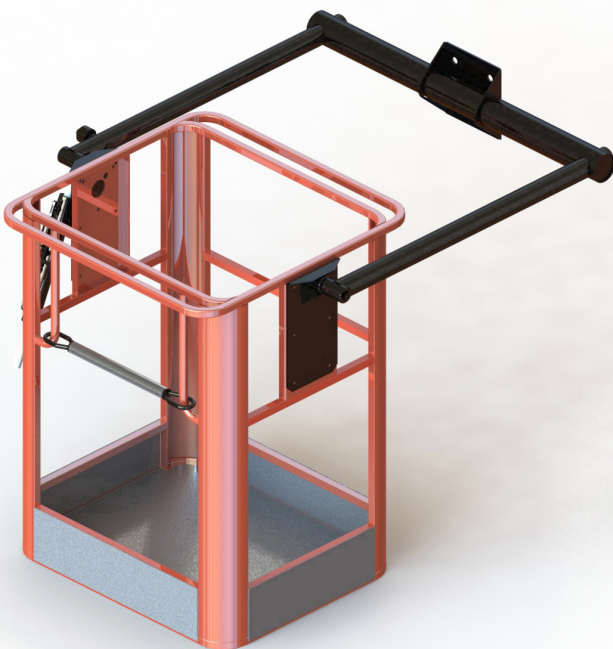

1MF

Gravity levelling 1 man basket Painted steel

PAINTED STEEL 1 MAN BASKET | LACKIERTER EINSITZER-STÄHLKORB | TAMBOR DE ACERO BARNIZADO MONOPLAZA
NACELE EN ACIER, PEINT MONOPLACE | КОРЗИНА СТАЛЬНАЯ, ОКРАШЕННАЯ, ОДНОМЕСТНАЯ

| | | |
|---|----|-----|
| | Kg | 84 |
| | Kg | 120 |
| | N° | 1 |
| L | mm | 850 |
| P | mm | 700 |