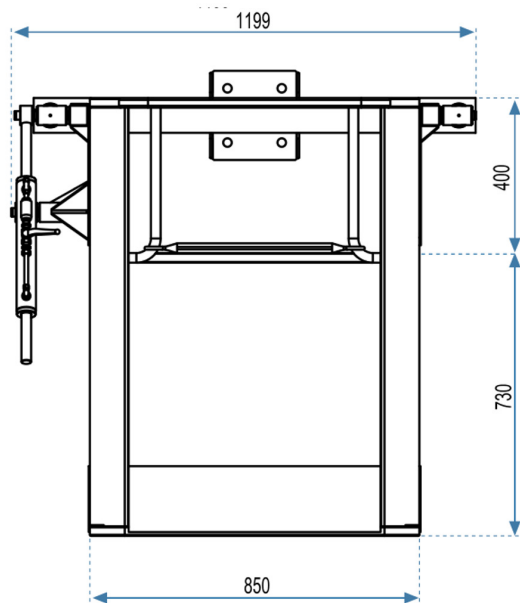

1MF

Gravity levelling 1 man basket Painted steel

PAINTED STEEL 1 MAN BASKET | LACKIERTER EINSITZER-STÄHLKORB | TAMBOR DE ACERO BARNIZADO MONOPLAZA
NACELE EN ACIER, PEINT MONOPLACE | КОРЗИНА СТАЛЬНАЯ, ОКРАШЕННАЯ, ОДНОМЕСТНАЯ

| | | |
|---|----|-----|
| | Kg | 84 |
| | Kg | 120 |
| | N° | 1 |
| L | mm | 850 |
| P | mm | 700 |