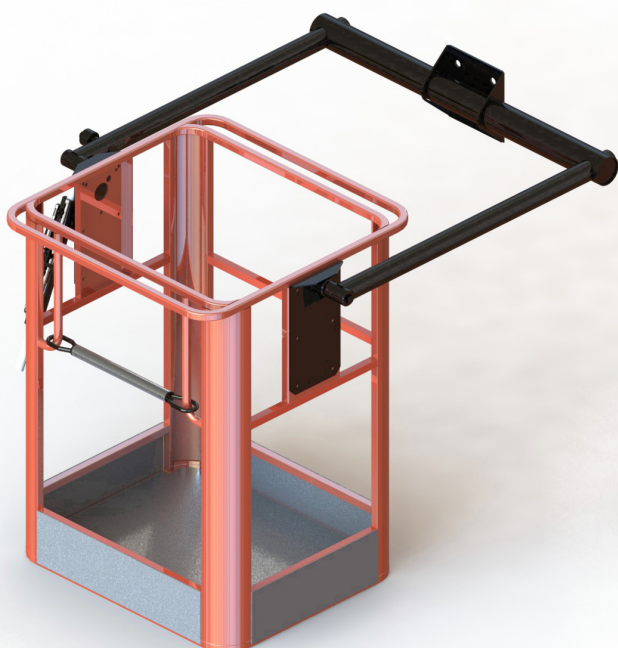

1MF

Cestello monoposto livellamento a gravità Acciaio verniciato

PAINTED STEEL 1 MAN BASKET | LACKIERTER EINSITZER-STÄHLKORB | TAMBOR DE ACERO BARNIZADO MONOPLAZA
NACELE EN ACIER, PEINT MONOPLACE | КОРЗИНА СТАЛЬНАЯ, ОКРАШЕННАЯ, ОДНОМЕСТНАЯ

| | | |
|---|----|-----|
| | Kg | 84 |
| | Kg | 120 |
| | N° | 1 |
| L | mm | 850 |
| P | mm | 700 |