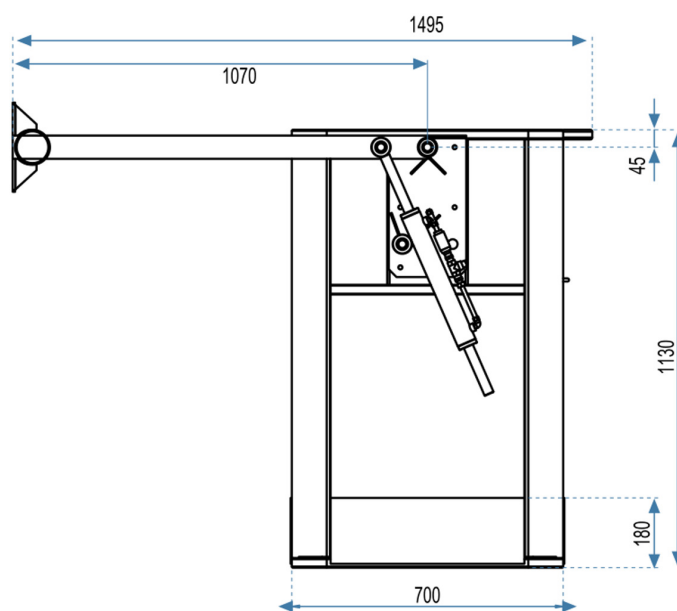

1MF

Cestello monoposto livellamento a gravità Acciaio verniciato

PAINTED STEEL 1 MAN BASKET | LACKIERTER EINSITZER-STÄHLKORB | TAMBOR DE ACERO BARNIZADO MONOPLAZA
NACELE EN ACIER, PEINT MONOPLACE | КОРЗИНА СТАЛЬНАЯ, ОКРАШЕННАЯ, ОДНОМЕСТНАЯ

| | | |
|---|----|-----|
| | Kg | 84 |
| | Kg | 120 |
| | N° | 1 |
| L | mm | 850 |
| P | mm | 700 |