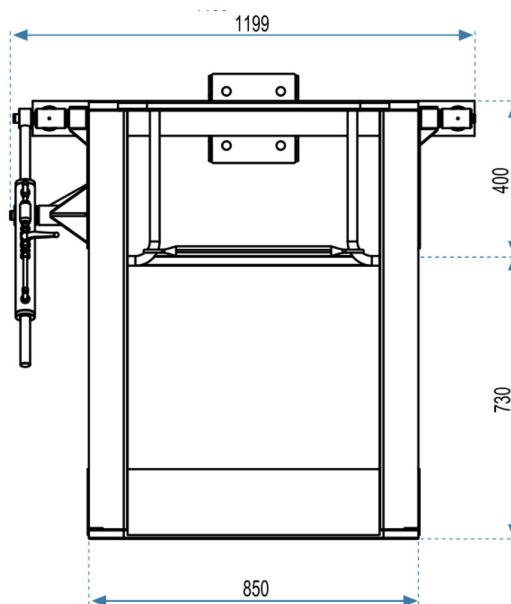

1MF

Cestello monoposto livellamento a gravità Acciaio verniciato

PAINTED STEEL 1 MAN BASKET | LACKIERTER EINSITZER-STÄHLKORB | TAMBOR DE ACERO BARNIZADO MONOPLAZA
NACELE EN ACIER, PEINT MONOPLACE | КОРЗИНА СТАЛЬНАЯ, ОКРАШЕННАЯ, ОДНОМЕСТНАЯ

| | | |
|---|----|-----|
| | Kg | 84 |
| | Kg | 120 |
| | N° | 1 |
| L | mm | 850 |
| P | mm | 700 |