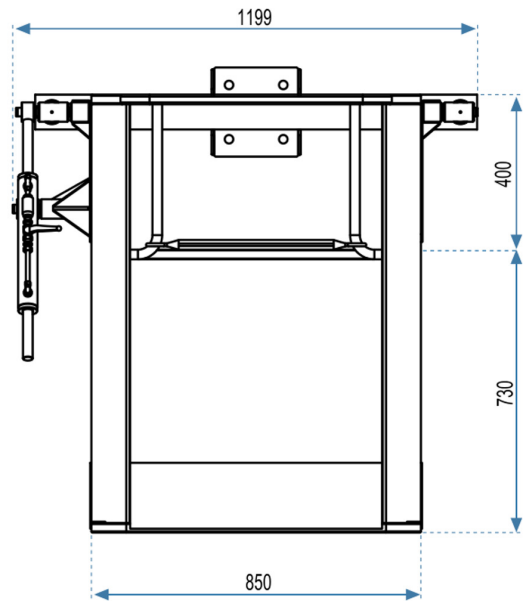

1MF - S

Gravity levelling 1 man basket Stainless steel

STAINLESS STEEL 1 MAN BASKET | EINSITZER-EDELSTAHLKORB | TAMBOR DE ACERO INOXIDABLE MONOPLAZA |
NASCELLE EN ACIER INOX MONOPLACE | КОРЗИНА ИЗ НЕРЖАВЕЮЩЕЙ СТАЛИ ОДНОМЕСТНАЯ

	Kg	77
	Kg	120
	N°	1
L	mm	850
P	mm	700