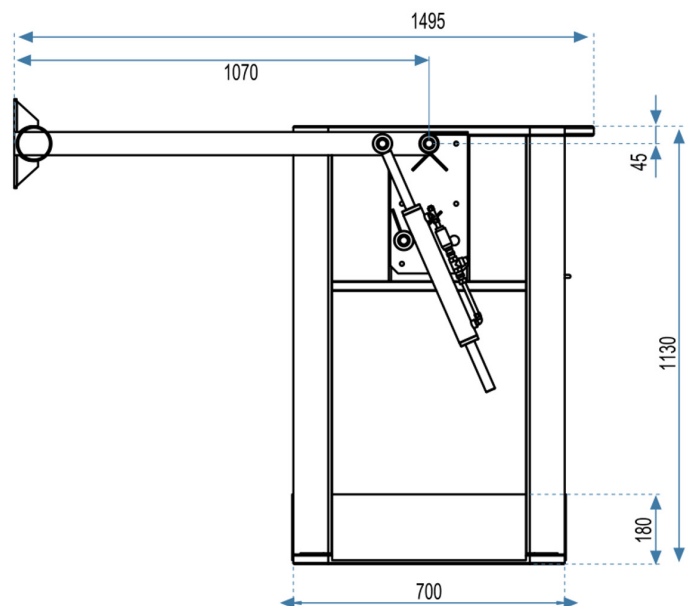

1MF - S

Gravity levelling 1 man basket Stainless steel

STAINLESS STEEL 1 MAN BASKET | EINSITZER-EDELSTAHLKORB | TAMBOR DE ACERO INOXIDABLE MONOPLAZA |
NASCELLE EN ACIER INOX MONOPLACE | КОРЗИНА ИЗ НЕРЖАВЕЮЩЕЙ СТАЛИ ОДНОМЕСТНАЯ

	Kg	77
	Kg	120
	N°	1
L	mm	850
P	mm	700