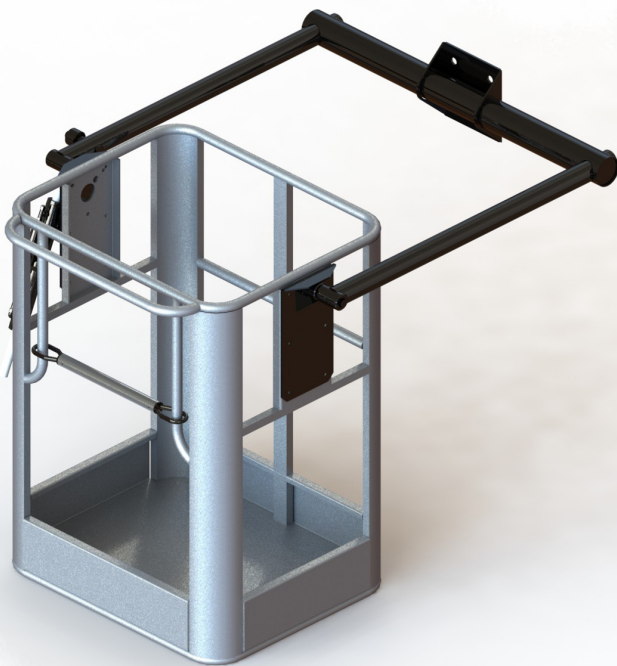

1MF - S

Gravity levelling 1 man basket Stainless steel

STAINLESS STEEL 1 MAN BASKET | EINSITZER-EDELSTAHLKORB | TAMBOR DE ACERO INOXIDABLE MONOPLAZA |
NASCELLE EN ACIER INOX MONOPLACE | КОРЗИНА ИЗ НЕРЖАВЕЮЩЕЙ СТАЛИ ОДНОМЕСТНАЯ

	Kg	77
	Kg	120
	N°	1
L	mm	850
P	mm	700