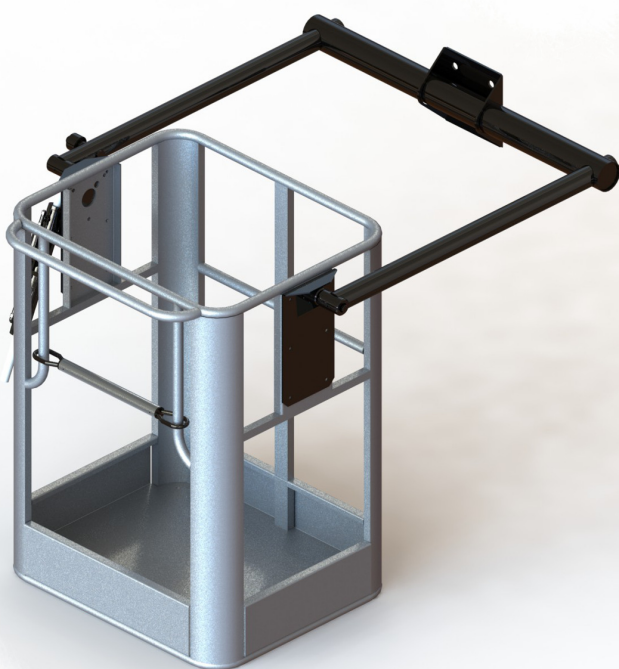

1MF - S

Cestello monoposto livellamento a gravità Acciaio Inox

STAINLESS STEEL 1 MAN BASKET | EINSITZER-EDELSTAHLKORB | TAMBOR DE ACERO INOXIDABLE MONOPLAZA
 NACELE EN ACIER INOX MONOPLACE | КОРЗИНА ИЗ НЕРЖАВЕЮЩЕЙ СТАЛИ ОДНОМЕСТНАЯ

	Kg	77
	Kg	120
	N°	1
L	mm	850
P	mm	700