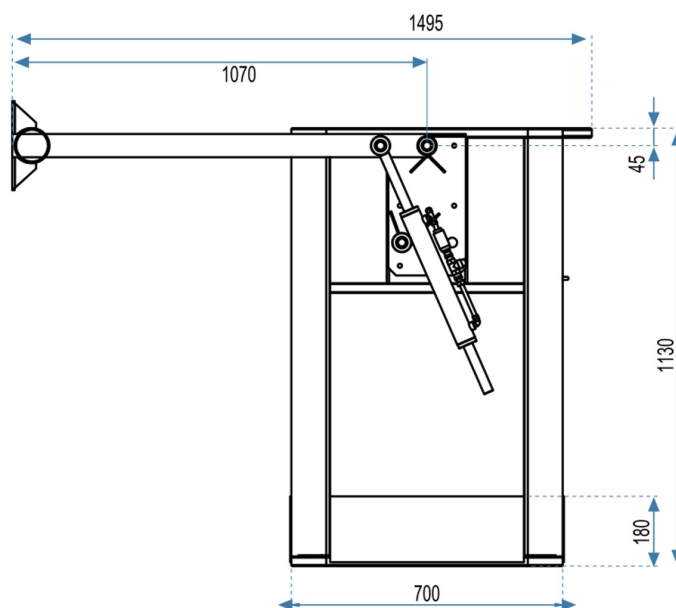

1MF - S

Cestello monoposto livellamento a gravità Acciaio Inox

STAINLESS STEEL 1 MAN BASKET | EINSITZER-EDELSTAHLKORB | TAMBOR DE ACERO INOXIDABLE MONOPLAZA
 NACELE EN ACIER INOX MONOPLACE | КОРЗИНА ИЗ НЕРЖАВЕЮЩЕЙ СТАЛИ ОДНОМЕСТНАЯ

	Kg	77
	Kg	120
	N°	1
L	mm	850
P	mm	700