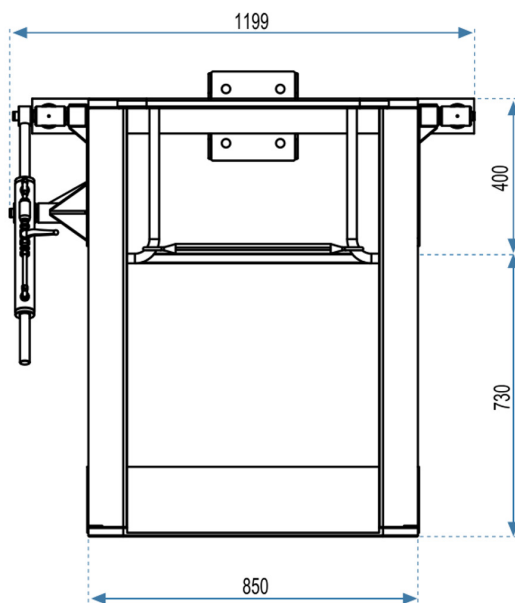

1MF - S

Cestello monoposto livellamento a gravità Acciaio Inox

STAINLESS STEEL 1 MAN BASKET | EINSITZER-EDELSTAHLKORB | TAMBOR DE ACERO INOXIDABLE MONOPLAZA
 NACELE EN ACIER INOX MONOPLACE | КОРЗИНА ИЗ НЕРЖАВЕЮЩЕЙ СТАЛИ ОДНОМЕСТНАЯ

	Kg	77
	Kg	120
	N°	1
L	mm	850
P	mm	700