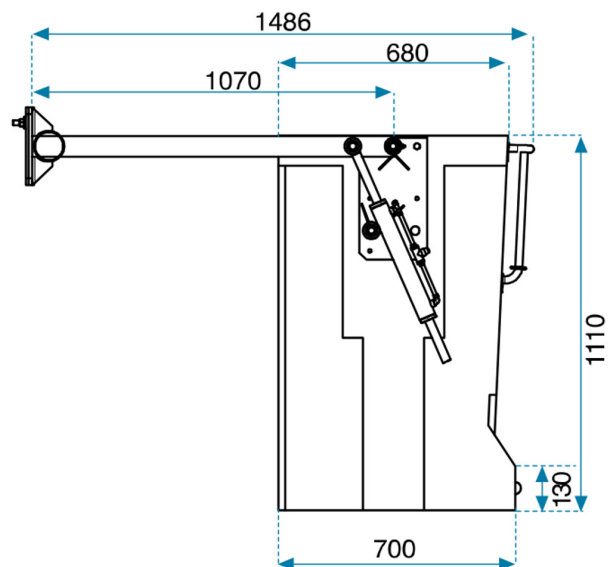

1VE

Gravity levelling 1 man basket Fiberglass

FIBERGLASS 1 MAN BASKET | GLASFASERKORB EINSITZER | TAMBOR DE FIBRA DE VIDRIO MONOPLAZA |
NACELLE EN PLASTIQUE VERRE-RÉSINE MONOPLACE | КОРЗИНА ИЗ СТЕКЛОПЛАСТИКА ОДНОМЕСТНАЯ

| | | |
|---|----|-----|
| | Kg | 82 |
| | Kg | 120 |
| | N° | 1 |
| L | mm | 850 |
| P | mm | 700 |