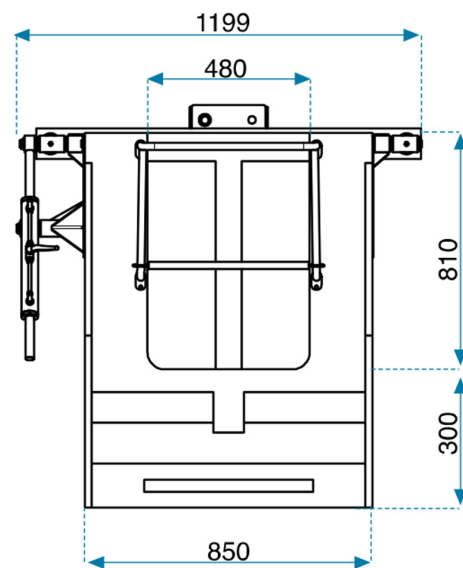

1VE

Gravity levelling 1 man basket Fiberglass

FIBERGLASS 1 MAN BASKET | GLASFASERKORB EINSITZER | TAMBOR DE FIBRA DE VIDRIO MONOPLAZA |
NACELLE EN PLASTIQUE VERRE-RÉSINE MONOPLACE | КОРЗИНА ИЗ СТЕКЛОПЛАСТИКА ОДНОМЕСТНАЯ

| | | |
|---|----|-----|
| | Kg | 82 |
| | Kg | 120 |
| | N° | 1 |
| L | mm | 850 |
| P | mm | 700 |