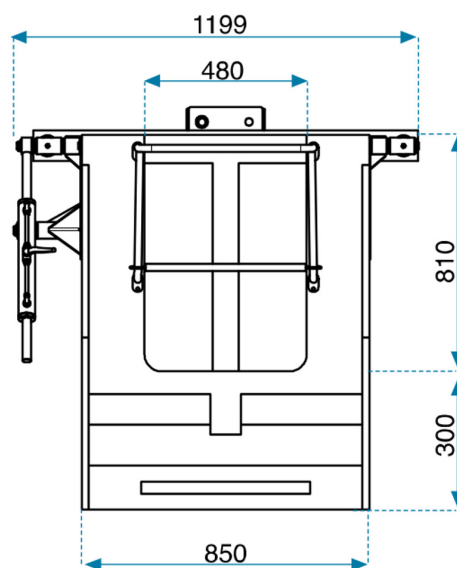

1VE

Cestello monoposto livellamento a gravità Vetroresina

FIBERGLASS 1 MAN BASKET | GLASFASERKORB EINSITZER | TAMBOR DE FIBRA DE VIDRIO MONOPLAZA |
NACELLE EN PLASTIQUE VERRE-RÉSINE MONOPLACE | КОРЗИНА ИЗ СТЕКЛОПЛАСТИКА ОДНОМЕСТНАЯ

	Kg	82
	Kg	120
	N°	1
L	mm	850
P	mm	700