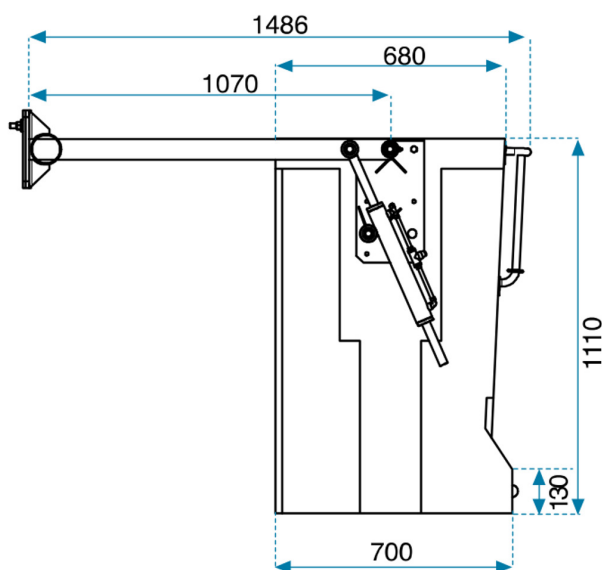

1VE

Cestello monoposto livellamento a gravità Vetroresina

FIBERGLASS 1 MAN BASKET | GLASFASERKORB EINSITZER | TAMBOR DE FIBRA DE VIDRIO MONOPLAZA |
NACELLE EN PLASTIQUE VERRE-RÉSINE MONOPLACE | КОРЗИНА ИЗ СТЕКЛОПЛАСТИКА ОДНОМЕСТНАЯ

	Kg	82
	Kg	120
	N°	1
L	mm	850
P	mm	700