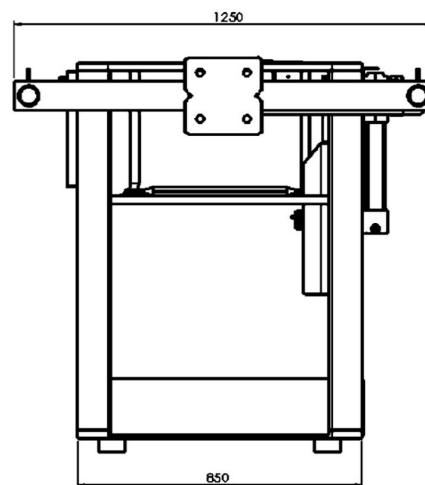

1AE - SL

Self Levelling 1 man basket Alluminium

ALLUMINIUM 1 MAN BASKET | ALUMINIUMKORB EINSITZER | TAMBOR DE ALUMINIO MONOPLAZA |
NACELLE EN ALUMINIUM MONOPLACE | КОРЗИНА ИЗ АЛЮМИНИЯ ОДНОМЕСТНАЯ

SERVO-ASSISTED 1 MAN BASKET | EINSITZERKORB MIT SERVOLENKUNG | TAMBOR MONOPLAZA
SERVOASISTIDO | NACELLE MONOPLACE SERVO-ASSISTÉ | КОРЗИНА ОДНОМЕСТНАЯ С УПРАВЛЕНИЕМ

	Kg	125
	Kg	120
	N°	1
L	mm	850
P	mm	700
Voltage Electrical System	V	24