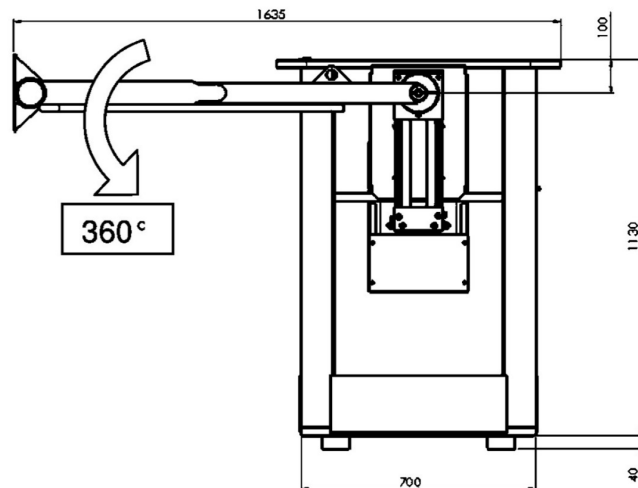

1AE - SL

Self Levelling 1 man basket Alluminium

ALLUMINIUM 1 MAN BASKET | ALUMINIUMKORB EINSITZER | TAMBOR DE ALUMINIO MONOPLAZA |
NACELLE EN ALUMINIUM MONOPLACE | КОРЗИНА ИЗ АЛЮМИНИЯ ОДНОМЕСТНАЯ

SERVO-ASSISTED 1 MAN BASKET | EINSITZERKORB MIT SERVOLENKUNG | TAMBOR MONOPLAZA
SERVOASISTIDO | NACELLE MONOPLACE SERVO-ASSISTÉ | КОРЗИНА ОДНОМЕСТНАЯ С УПРАВЛЕНИЕМ

	Kg	125
	Kg	120
	N°	1
L	mm	850
P	mm	700
Voltage Electrical System	V	24