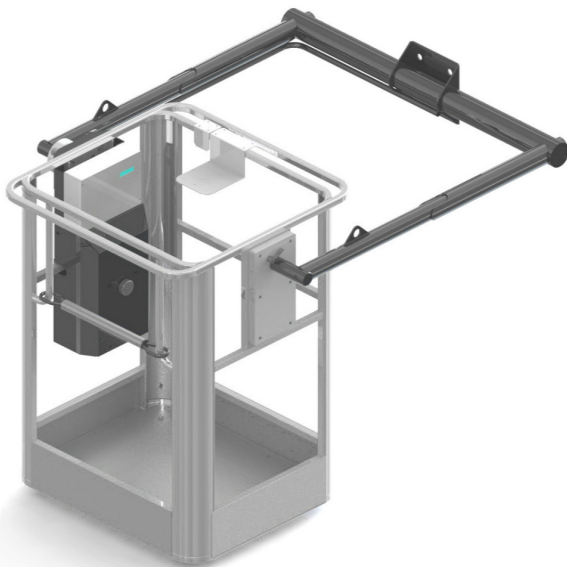

1AE - SL

Self Levelling 1 man basket Alluminium

ALLUMINIUM 1 MAN BASKET | ALUMINIUMKORB EINSITZER | TAMBOR DE ALUMINIO MONOPLAZA |
NACELLE EN ALUMINIUM MONOPLACE | КОРЗИНА ИЗ АЛЮМИНИЯ ОДНОМЕСТНАЯ

SERVO-ASSISTED 1 MAN BASKET | EINSITZERKORB MIT SERVOLENKUNG | TAMBOR MONOPLAZA
SERVOASISTIDO | NACELLE MONOPLACE SERVO-ASSISTÉ | КОРЗИНА ОДНОМЕСТНАЯ С УПРАВЛЕНИЕМ

	Kg	125
	Kg	120
	N°	1
L	mm	850
P	mm	700
Voltage Electrical System	V	24