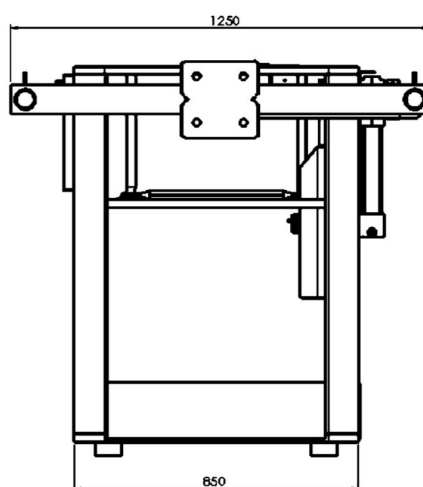

1AE - SL

Cestello monoposto autolivellante Alluminio

ALUMINIUM 1 MAN BASKET | ALUMINIUMKORB EINSITZER | TAMBOR DE ALUMINIO MONOPLAZA |
 NACELLE EN ALUMINIUM MONOPLACE | КОРЗИНА ИЗ АЛЮМИНИЯ ОДНОМЕСТНАЯ
 SERVO-ASSISTED 1 MAN BASKET | EINSITZERKORB MIT SERVOLENKUNG | TAMBOR MONOPLAZA
 SERVOASISTIDO | NACELLE MONOPLACE SERVO-ASSISTÉ | КОРЗИНА ОДНОМЕСТНАЯ С УПРАВЛЕНИЕМ

	Kg	125
	Kg	120
	N°	1
L	mm	850
P	mm	700
Tensione impianto elettrico	V	24