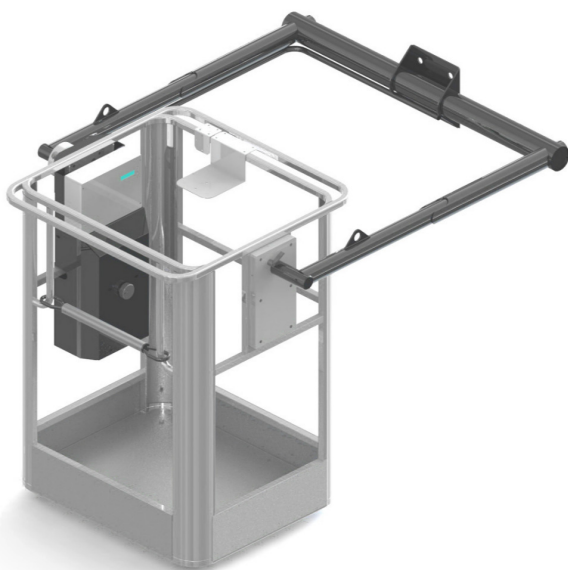

1AE - SL

Cestello monoposto autolivellante Alluminio

ALUMINIUM 1 MAN BASKET | ALUMINIUMKORB EINSITZER | TAMBOR DE ALUMINIO MONOPLAZA |
 NACELLE EN ALUMINIUM MONOPLACE | КОРЗИНА ИЗ АЛЮМИНИЯ ОДНОМЕСТНАЯ
 SERVO-ASSISTED 1 MAN BASKET | EINSITZERKORB MIT SERVOLENKUNG | TAMBOR MONOPLAZA
 SERVOASISTIDO | NACELLE MONOPLACE SERVO-ASSISTÉ | КОРЗИНА ОДНОМЕСТНАЯ С УПРАВЛЕНИЕМ

	Kg	125
	Kg	120
	N°	1
L	mm	850
P	mm	700
Tensione impianto elettrico	V	24