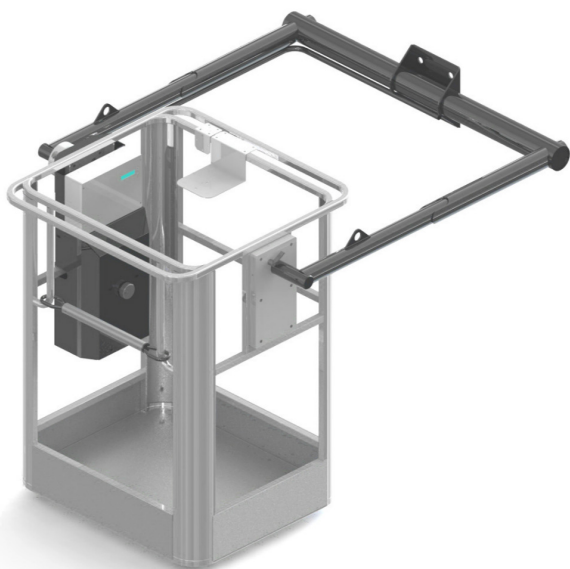

1MF - S SL

Self Levelling 1 man basket Stainless steel

STAINLESS STEEL 1 MAN BASKET | EINSITZER-EDELSTAHLKORB | TAMBOR DE ACERO INOXIDABLE MONOPLAZA |
NACELLE EN ACIER INOX MONOPLACE | КОРЗИНА ИЗ НЕРЖАВЕЮЩЕЙ СТАЛИ ОДНОМЕСТНАЯ

SERVO-ASSISTED 1 MAN BASKET | EINSITZERKORB MIT SERVOLENKUNG | TAMBOR MONOPLAZA
SERVOASISTIDO | NACELLE MONOPLACE SERVO-ASSISTÉ | КОРЗИНА ОДНОМЕСТНАЯ С УПРАВЛЕНИЕМ

	Kg	145
	Kg	120
	N°	1
L	mm	850
P	mm	700
Voltage Electrical System	V	24