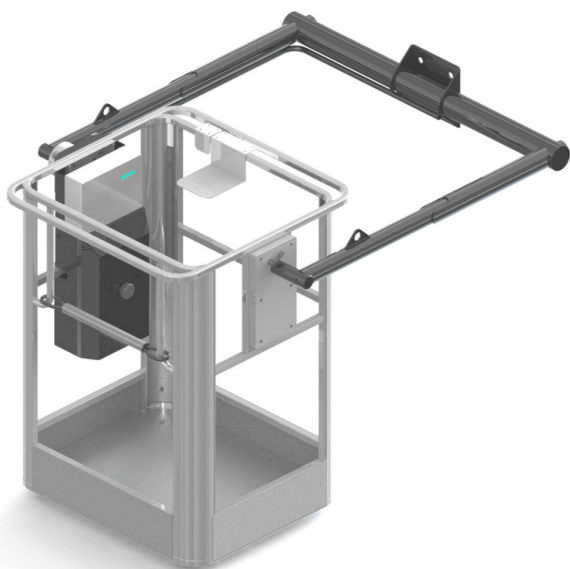

1MF - S SL

Cestello monoposto autolivellante Acciaio Inox

STAINLESS STEEL 1 MAN BASKET | EINSITZER-EDELSTAHLKORB | TAMBOR DE ACERO INOXIDABLE MONOPLAZA |
NACELLE EN ACIER INOX MONOPLACE | КОРЗИНА ИЗ НЕРЖАВЕЮЩЕЙ СТАЛИ ОДНОМЕСТНАЯ

SERVO-ASSISTED 1 MAN BASKET | EINSITZERKORB MIT SERVOLENKUNG | TAMBOR MONOPLAZA
SERVOASISTIDO | NACELLE MONOPLACE SERVO-ASSISTÉ | КОРЗИНА ОДНОМЕСТНАЯ С УПРАВЛЕНИЕМ

	Kg	145
	Kg	120
	N°	1
L	mm	850
P	mm	700
Tensione impianto elettrico	V	24