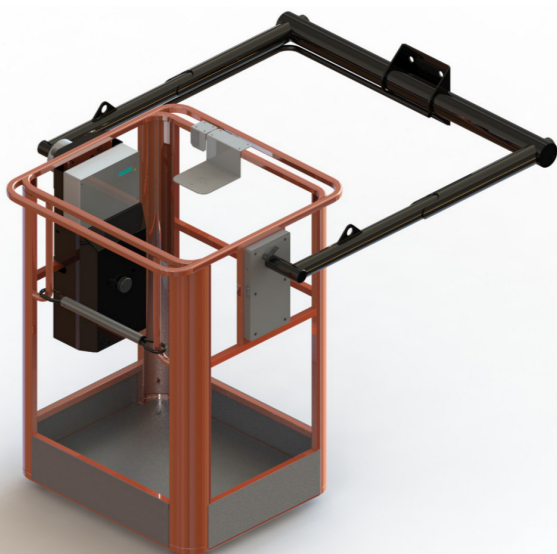

1MF - SL

Self Levelling 1 man basket Painted steel

PAINTED STEEL 1 MAN BASKET | LACKIERTER EINSITZER-STÄHLKORB | TAMBOR DE ACERO BARNIZADO MONOPLAZA
NACELLE EN ACIER, PEINT MONOPLACE | КОРЗИНА СТАЛЬНАЯ, ОКРАШЕННАЯ, ОДНОМЕСТНАЯ

SERVO-ASSISTED 1 MAN BASKET | EINSITZERKORB MIT SERVOLENKUNG | TAMBOR MONOPLAZA
SERVOASISTIDO | NACELLE MONOPLACE SERVO-ASSISTÉ | КОРЗИНА ОДНОМЕСТНАЯ С УПРАВЛЕНИЕМ

	Kg	145
	Kg	120
	N°	1
L	mm	850
P	mm	700
Voltage Electrical System	V	24