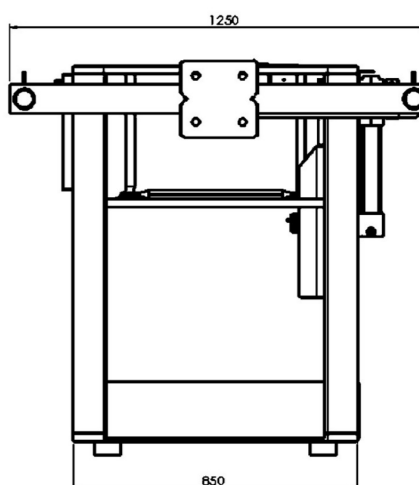

1MF - SL

Self Levelling 1 man basket Painted steel

PAINTED STEEL 1 MAN BASKET | LACKIERTER EINSITZER-STÄHLKORB | TAMBOR DE ACERO BARNIZADO MONOPLAZA
NACELLE EN ACIER, PEINT MONOPLACE | КОРЗИНА СТАЛЬНАЯ, ОКРАШЕННАЯ, ОДНОМЕСТНАЯ

SERVO-ASSISTED 1 MAN BASKET | EINSITZERKORB MIT SERVOLENKUNG | TAMBOR MONOPLAZA
SERVOASISTIDO | NACELLE MONOPLACE SERVO-ASSISTÉ | КОРЗИНА ОДНОМЕСТНАЯ С УПРАВЛЕНИЕМ

	Kg	145
	Kg	120
	N°	1
L	mm	850
P	mm	700
Voltage Electrical System	V	24