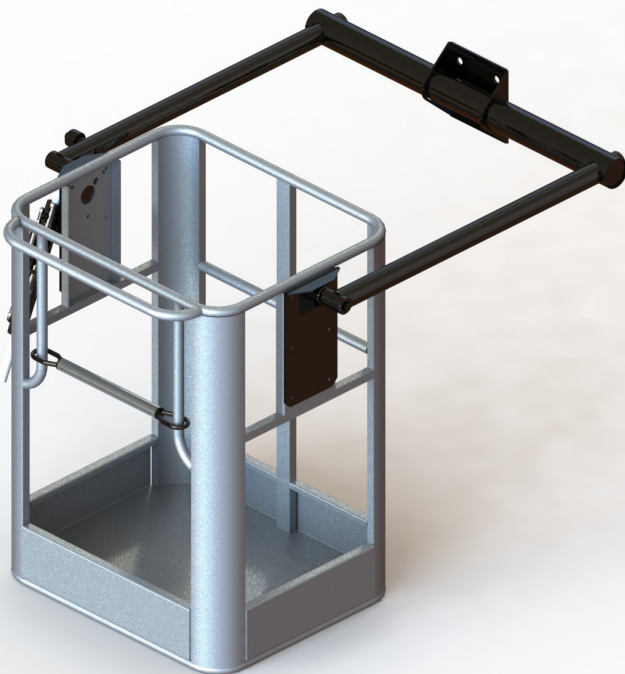

## Cestello monoposto livellamento a gravità Alluminio

ALLUMINIUM 1 MAN BASKET | ALUMINIUMKORB EINSITZER | TAMBOR DE ALUMINIO MONOPLAZA |  
NASCELLE EN ALUMINIUM MONOPLACE | КОРЗИНА ИЗ АЛЮМИНИЯ ОДНОМЕСТНАЯ

	Kg	60
	Kg	120
	N°	1
L	mm	850
P	mm	700