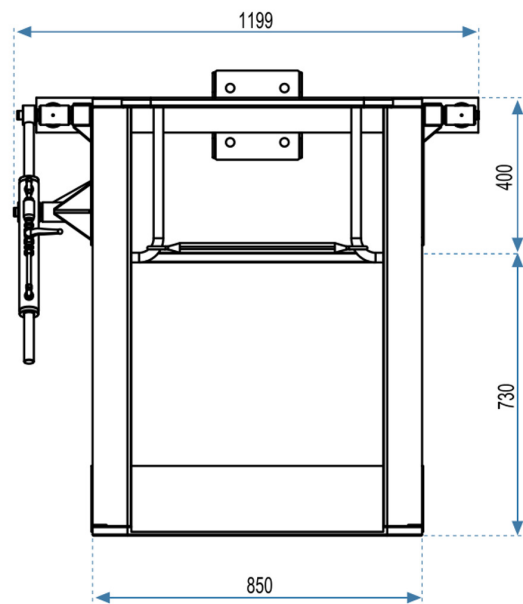

## Cestello monoposto livellamento a gravità Alluminio

ALLUMINIUM 1 MAN BASKET | ALUMINIUMKORB EINSITZER | TAMBOR DE ALUMINIO MONOPLAZA |  
NASCELLE EN ALUMINIUM MONOPLACE | КОРЗИНА ИЗ АЛЮМИНИЯ ОДНОМЕСТНАЯ

	Kg	60
	Kg	120
	N°	1
L	mm	850
P	mm	700