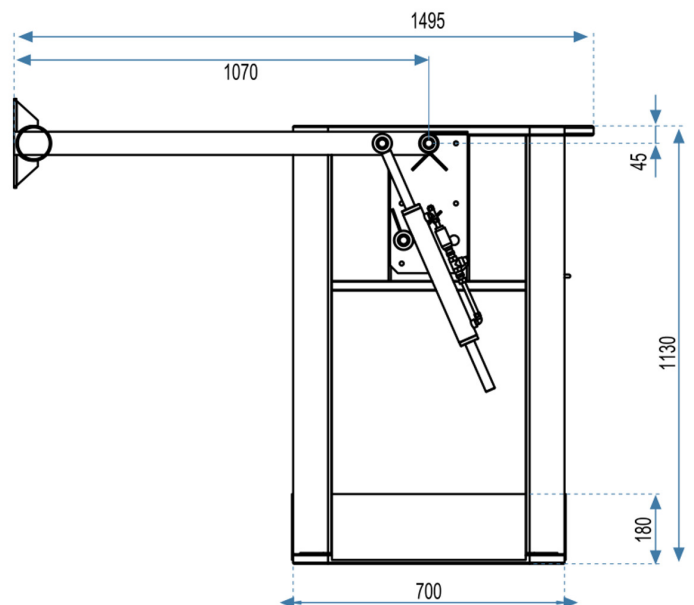

## Cestello monoposto livellamento a gravità Alluminio

ALLUMINIUM 1 MAN BASKET | ALUMINIUMKORB EINSITZER | TAMBOR DE ALUMINIO MONOPLAZA |  
NASCELLE EN ALUMINIUM MONOPLACE | КОРЗИНА ИЗ АЛЮМИНИЯ ОДНОМЕСТНАЯ

	Kg	60
	Kg	120
	N°	1
L	mm	850
P	mm	700