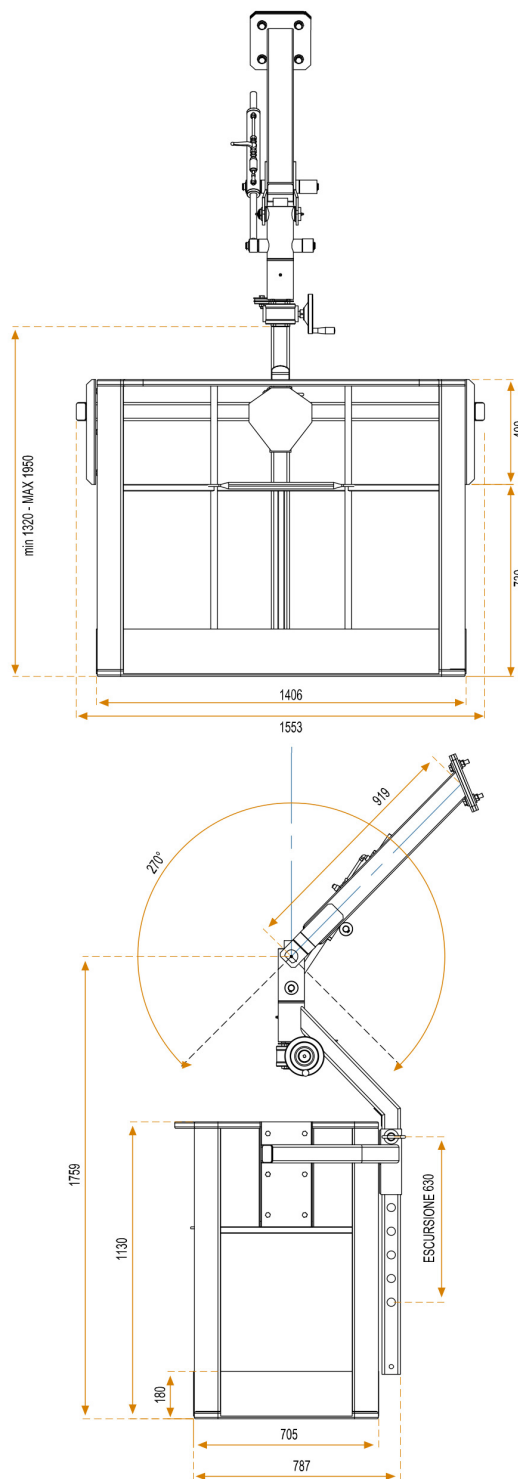

Cestello biposto livellamento controllato con rotazione 2MF - S R LC Acciaio Inox

STAINLESS STEEL SLEWING 2 MEN BASKET | EDELSTAHLKORBMIT ROTATION | TAMBOR DE ACERO INOXIDABLE
BIRPLAZA CON ROTACIÓN | NACELLE EN ACIER INOX BIPLACE AVEC ROTATION | КОРЗИНА ИЗ НЕРЖАВЕЮЩЕЙ
СТАЛИ ДВУХМЕСТНАЯ С ВРАЩЕНИЕМ

	Kg	150
	Kg	200
	N°	2
L	mm	1400
P	mm	700
Tensione impianto elettrico	V	12/24