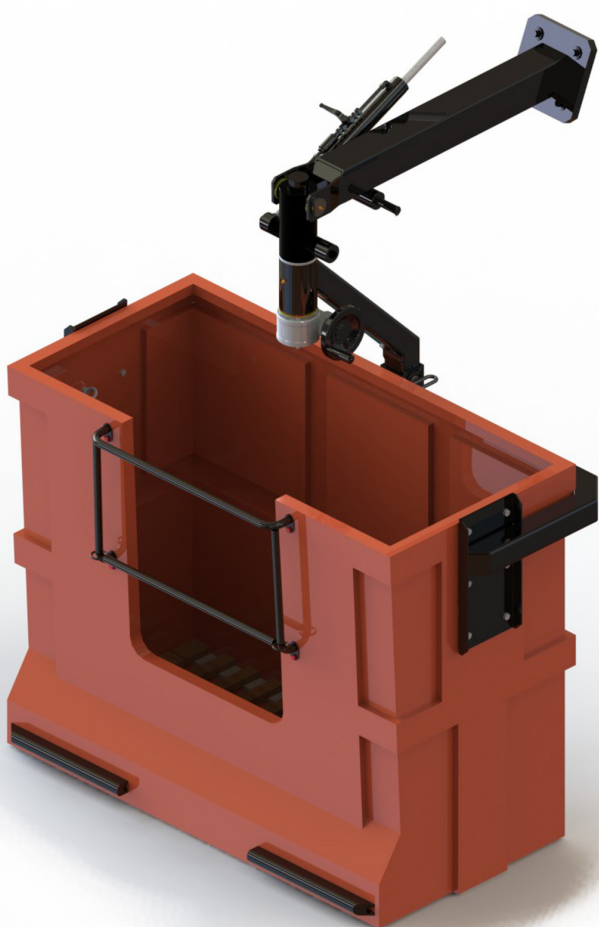

2VE - R

Cestello biposto con rotazione Vetroresina

FIBERGLASS SLEWING 2 MEN BASKET | LACKIERTER KORB ZWEISITZER MIT ROTATION | TAMBOR DE FIBRA DE VIDRIO BIPLAZA CON ROTACIÓN | MACELLE EN PLASTIQUE VERRE-RÉSINE BIPLACE AVEC ROTATION | КОРЗИНА ИЗ СТЕКЛОПЛАСТИКА ДВУХМЕСТНАЯ С ВРАЩЕНИЕМ С ВРАЩЕНИЕМ

	Kg	149
	Kg	200
	N°	2
L	mm	1400
P	mm	700